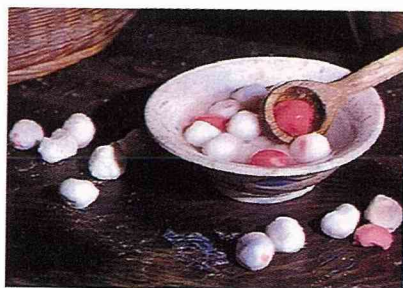

僑居國外

米食加工

DIY
自己來!

傳送 米食 / 鄉情 / 人情

中華傳統精緻米食，在國外不易吃到。贈送僑居國外親朋好友一本「米食加工」，可讓他DIY自己動手做米食，體會鄉情，也體會人情！

豐年社最新出版叢書「米食加工」中，30餘種古早米食加工方法，讓懷念的兒時米食口味，永遠伴隨你身邊！

定價590元

每次郵購另加掛號郵資60元

豐年社

台北市溫州街14號

郵撥帳號：00059300 豐年社

電話：(02)23628148(分機30或31)

傳真：(02)23636724

國外訂購 ——

每冊U.S.$24.50

另加郵資：航空US$6.60 水陸US$2.10