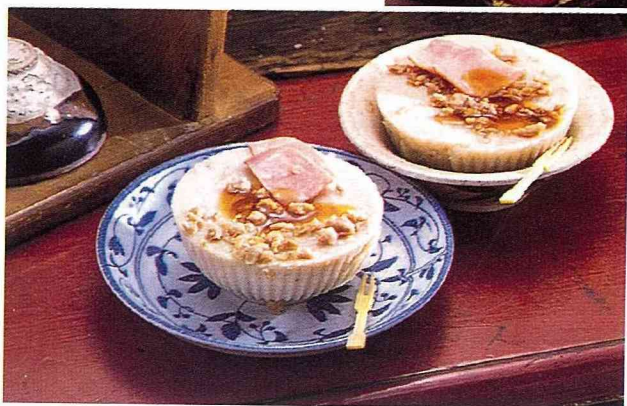

僑居國外

米食加工

DIY
自己來!

傳送 米食 / 鄉情 / 人情

中華傳統精緻米食，在國外不易吃到。贈送僑居國外親朋好友一本「米食加工」，可讓他DIY自己動手做米食，體會鄉情，也體會人情！

豐年社最新出版叢書「米食加工」中，30餘種古早米食加工方法，讓懷念的兒時米食口味，永遠伴隨你身邊！

定價590元

每次郵購另加掛號郵資60元

豐年社

台北市溫州街14號

郵撥帳號：00059300 豐年社

電話：(02)23628148(分機30或31)

傳真：(02)23636724

國外訂購 ——

每冊U.S.$24.50

另加郵資：航空US$6.60 水陸US$2.10