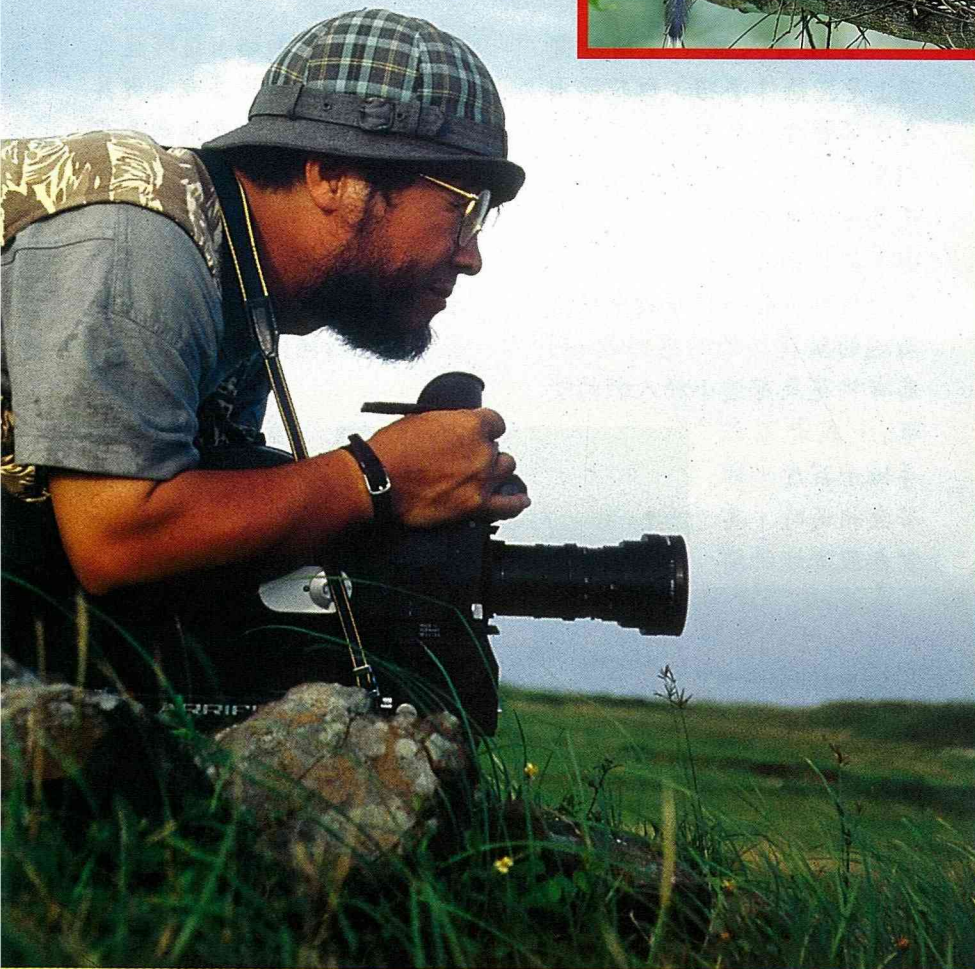

◀傳統漁具展示：捕鰻後
暫時存放鰻魚的木箱。

▲鄉村河流綠蔭處處，提供良
好的生態環境。

▲蜿蜒的鄉間小路旁，有電話亭與候車站。

▲生態式庭園善用多樣化的植栽及高低層
次的設計手法。

▲漢諾威市民農園裡的都市農夫。

▲北德綠恩布格草原上的傳統茅屋羊舍。

【生態保育系列】.....

藍鵲飛過 一個藍鵲家庭的故事