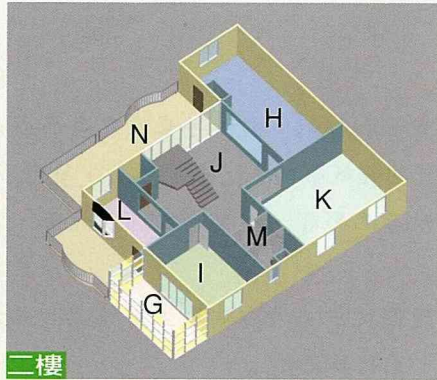

台大綠房子就展示在台灣大學基隆路的農場中。

佔地300坪的綠房子從建築主體的節能設計、永續建材的選擇、室內採光與通風、家具與裝潢，到庭園景觀的生態工法，具體而微的說明了綠建築的實質內涵。

綠房子具備了隔熱、省電、隔音、耐震等諸多功能之外，

在熱與溼的處理及自然採光方面還有獨到的設計，

例如：PVC複層外牆板、內倒窗、雙層隔熱及隔音玻璃、抗紫外線及防酸雨的外牆薄膜，以及自然通風的室內煙囪效應設計，冬天被動式太陽能應用的玻璃屋等等。

追求生活上的舒適與維護管理上的便利，電腦進入我們的居家生活將是必然的趨勢。

因應科技文明的進步，綠房子在建築機能之外，亦融入了e化的住房智慧；

透過網路與自動化的系統整合，這棟既節能又生態的「綠房子」不僅會呼吸，

所營造的起居環境也很人性化喔！

台大綠房子 Smart House

洽詢專線：02-3366 5929

e-mail：smarhouse@ntu.edu.tw <http://ccms.ntu.edu.tw/~smarhouse>

一樓

二樓

三樓

一樓 節能設計

A 玻璃屋

1. 被動式太陽能玻璃屋
2. 可開關通氣沖孔
3. 戶外懸臂式遮陽棚
4. 遮光二段式窗簾
5. 熱風通氣孔
6. 複層隔熱玻璃門

B 大廳

7. 太陽能光纖燈／電子安定器燈具
8. 塑鋼內倒窗
9. L-E複層玻璃
10. 電動百葉捲窗
11. 防盜透氣捲窗
12. 無機房殘障電梯設備
13. 無噪音進氣機
14. 鋁沖孔透氣天花
15. 刨光石英磚地坪
16. 背投式電子視訊螢幕
17. 觸控式平板電腦
18. 蒸餾水機
19. 遙控電子密碼鎖