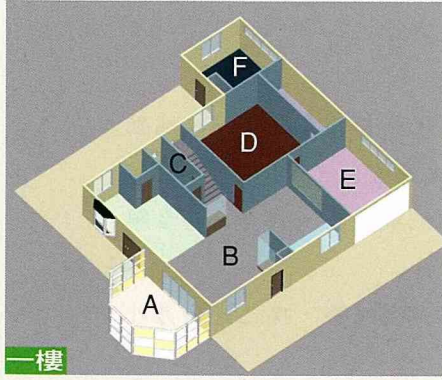

追求生活上的舒適與維護管理上的便利，電腦進入我們的居家生活將是必然的趨勢。

因應科技文明的進步，綠房子在建築機能之外，亦融入了e化的住房智慧；

透過網路與自動化的系統整合，這棟既節能又生態的「綠房子」不僅會呼吸，

所營造的起居環境也很人性化喔！

台大綠房子 Smart House

洽詢專線：02-3366 5929

e-mail：smarhouse@ntu.edu.tw <http://ccms.ntu.edu.tw/~smarhouse>

一樓

二樓

三樓

一樓 節能設計

A 玻璃屋

1. 被動式太陽能玻璃屋
2. 可開關通氣沖孔
3. 戶外懸臂式遮陽棚
4. 遮光二段式窗簾
5. 熱風通氣孔
6. 複層隔熱玻璃門

B 大廳

7. 太陽能光纖燈／電子安定器燈具
8. 塑鋼內倒窗
9. L-E複層玻璃
10. 電動百葉捲窗
11. 防盜透氣捲窗
12. 無機房殘障電梯設備
13. 無噪音進氣機
14. 鋁沖孔透氣天花
15. 刨光石英磚地坪
16. 背投式電子視訊螢幕
17. 觸控式平板電腦
18. 蒸餾水機
19. 遙控電子密碼鎖