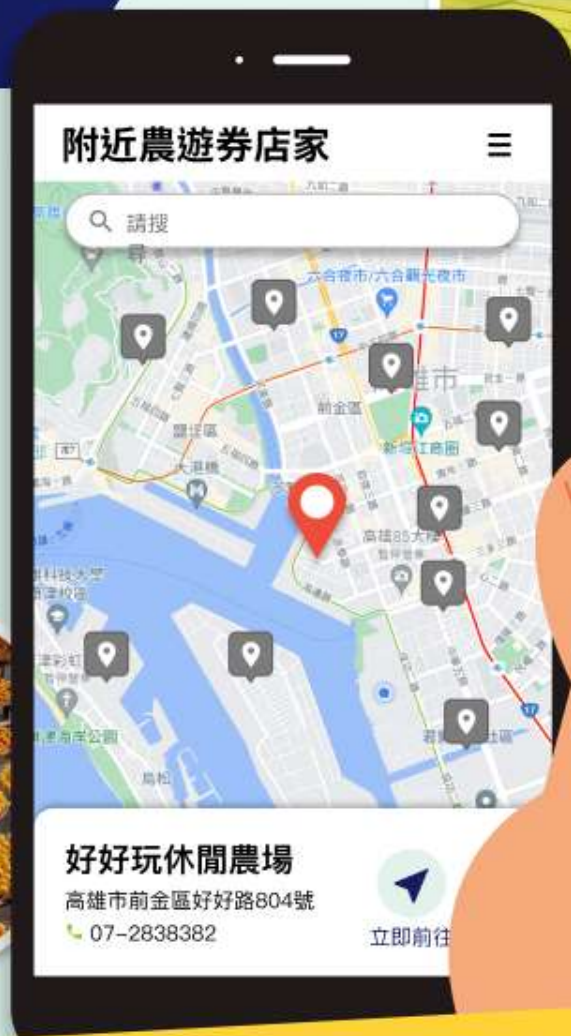

確定中籤

- 簡訊通知
- 共通平台或農遊券平台查詢

下載農遊券 APP，
依簡訊通知登入

點選「票夾」
即可成功領取

農遊券，哪裡用

- 📍 農村好物、農社企業者
- 📍 農村社區組織或團體
- 📍 取得許可登記證休閒農場
- 📍 休閒農業區旅遊服務中心 & 會員業者(不含旅宿業)
- 📍 田媽媽、亮點茶莊、農村酒莊或有固定據點之百大或在地青農
- 📍 農漁特產展售中心、直銷站、社區小舖、漁產直販所及其他經主管機關認定之展售據點
- 📍 特色主題農遊業者
- 📍 魚貨直銷中心、觀光魚市業者、攤商
- 📍 領有娛樂漁業執照業者
- 📍 森林育樂場域內業者

使用範圍

全台預計超過 3,000 家合作業者

抵用項目

門票、餐飲、場內套裝行程、
農事體驗、農漁特產伴手禮

農遊券合作業者

農遊券，哪裡用

一券在手，痛快暢遊

農遊券，如何刷

快速結帳

餘額
即時掌握

888 元
一次多次
任你花

啟動掃描
QR Code

票券互贈

消費者
電子票夾

農遊券，如何刷

消費者出示 QR CODE 給店家掃描付款