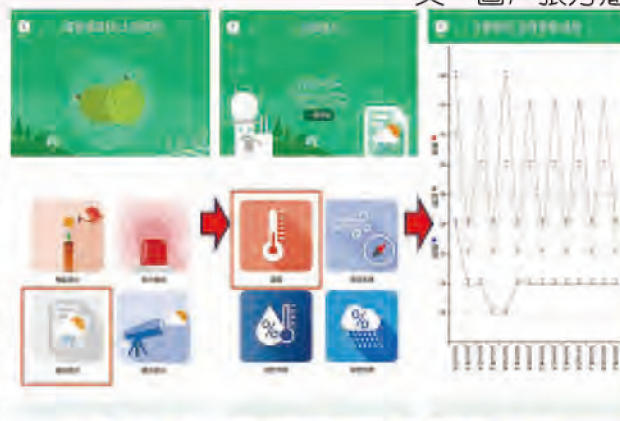

# 防災APP功能再升級!

文、圖/ 張芳魁

氣象與農業生產息息相關，天氣變化不僅影響作物生長發育，也影響病蟲害的發生，掌握天氣變化可減少作物受災的機會，也能即時進行各種田間工作。本文介紹該APP的主要功能，歡迎農友免費下載使用。

一、氣象觀測：APP提供全臺灣各縣市「作物專區」的氣象觀測資訊，包括溫度、露點溫度、風向風速、降水量、相對濕度及日射量等6個項目的即時觀測值，以及過去15天的每日平均值。目前臺東縣有5個「作物專區」，包含卑南鄉、太麻里鄉及東河鄉等3個「番荔枝專區」，以及臺東市與池上鄉2個「水稻專區」。農友可將距離自家最近的「作物專區」設定為「我的最愛」，方便未來查詢當地的氣象資訊。

「氣象&農業防災」APP首頁

二、氣象預報：除觀測資料，APP也提供「作物專區」的氣象預報資料，包含未來一週白天和晚上的溫度、相對濕度、降雨機率及風速風向等訊息。農友從這裡可得知未來當地的天氣變化，有助於田間工作的安排。

三、災害警示與防災：各作物專區皆有4個「災害警示燈號」，分別代表低溫害、高溫害、強風害及雨害，綠色燈號表示未達警戒標準，黃色燈號表示達中度警戒標準，紅

色燈號則表示達高度警戒標準，點選燈號可得知各災害的防範資訊。

四、警特報：APP首頁有5個警特報圖示，包含

「氣象&農業防災」APP之氣象預報操作畫面

颱風警報、低溫特報、高溫特報、豪雨特報及強風特報。當天氣達到警戒標準，圖示將以紅色呈現，點選圖示將顯示詳細的警報區域及警報內容，農友接收到該訊息可及早因應災害發生。

農友掌握天氣變化，即可適切安排田間工作，及早防範危害發生。因此期望農業生產者善用「氣象&農業防災」APP，獲取氣象資訊，提早預警、及早防範，以減少災害損失，穩定農業生產。