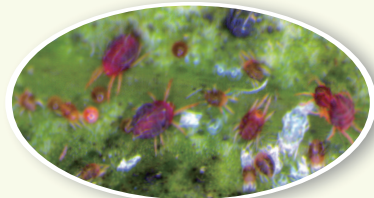

112年11月主要作物病蟲害預測

文、圖/本場作物環境科

作物別	病蟲害種類
水稻	葉鞘腐敗病、稻細蟻、飛蟲類
柑桔	褐斑病(茂谷、帝王柑)、東方果實蠅、葉蟻類
草莓	炭疽病、葉枯病、葉蟻類、角斑病
芋頭	軟腐病、白絹病
芥菜	黃條葉蚤
玉米	秋行軍蟲
甘藷	白絹病
落花生	白絹病
杭菊	薊馬
餘甘子	咖啡木蠹蛾
紅棗	咖啡木蠹蛾
番石榴	介殼蟲類

水稻葉鞘腐敗病

柑橘-葉蟻

草莓炭疽病

柑橘褐斑病