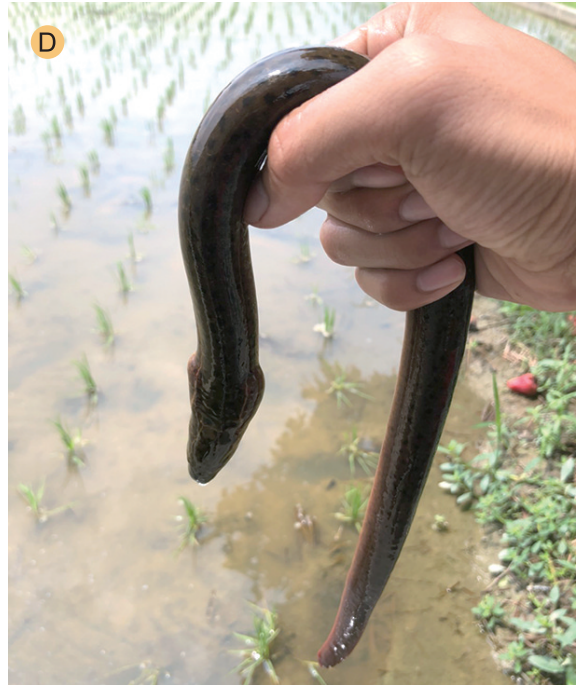

另外，生物多樣性部分針對水生甲殼類、環形動物、軟體動物、魚類、兩棲類、軟體動物、蜻蜓目、蜉蝣目、蟋蟀科、螳螂目、雙翅目、半翅目、甲蟲目、膜翅目、爬行動物為主要調查項目(圖1)。各項生物依據對環境變化敏感度可獲得分數不同，特別容易受到農藥侵害的物種，如三眼恐龍蝦、大琉璃星蜻蜓、水螳螂、紋黃豆龍蝨、泥鰍及山赤蛙等，發現

表1. 水田環境鑑定水質標準

測定項目 (單位：mg/L)	特A級	A級
化學需氧量	6以下	7以下
氨含量	0.5~0.7	0.8~0.9
亞硝酸	0.05~0.07	0.08~0.09
硝酸	10~15	16~18
磷酸	0.6以下	0.8以下