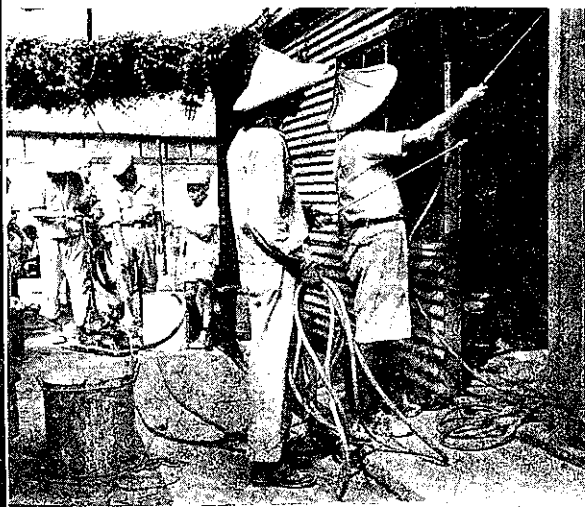

立霧水力發電廠竣工典禮，於本月十二日在花蓮縣所隆重舉行，經濟部長尹仲容主持典禮。到者有嚴家淦主席及美國安全分署署長下蘭德夫婦等中外貴賓八十餘人。該所位於本省東部花蓮縣的秀林鄉，發電容量三萬二千瓩，增加本省電力十分之一。圖示竣工典禮牌樓及下蘭德夫人開動機鈕攝影。

農復會主任蔣會復（者坐中）與省農廳、臺北市政府簽訂改善以該項環境衛生和肥料份利用。臺北水肥處理處同。

二月間農復會自美國運來了一批北京鴨和火雞種蛋，用在本省推廣繁殖。圖示孵化後七星期的北京鴨和大種火雞，肥碩可愛。據農業試驗所畜產系主任李登元（圖中抱鴨者）表示，擬將一部份雄鴨先行配出，用以試驗與本地鴨雜交的結果。