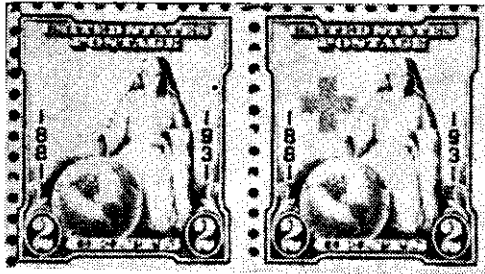

一張郵票價值連城

值錢的郵票像美女一
樣的迷人，使人見後會發
生一種只能意會不能言傳
的佔有慾，不惜花錢、冒
險、犯難、甚至用偷竊、
暗殺等卑劣手段獲得它。

就面積與重量來說，左上
方這張郵票該是世界上價值錢
的東西了。它是英國幾亞那地
方在九十八年前發行的，發行
時只值一分錢，現在則值十萬
美元。對於普通人，它不過是
一張破紙片，人們却願為它出
那麼多錢，其中奧妙只有熱心
集郵的人才可能明瞭。

郵票的稀罕性往往是由於
偶然的印刷錯誤造成的。譬如
說：印刷時弄錯了顏色，顛倒
了一部份圖案，甚至製版時在
一張郵票中遺漏了一些花樣，
以至其他許多原因都可使一張

原極尋常的郵票大大的提高身
價。左面兩張郵票就是一個例
子，其中左邊的一張因為在印
刷時較同版其他各張遺漏了一
個十字，因而價值大增，一張
就可賣到三萬五千美元。
(圖片原載於
美國生活雜誌)

增大價值而因十字個一了漏時刷印

倍百價身票郵印倒

飛機低飛驚動牛群

牧農控訴請求賠償

△美國亞契桑那州鳳
凰城西北廿八哩的盧克空
軍基地南部和西南部卅五
家農場主人，向地方法院提出控訴案，謂噴氣飛機低飛，使
牛群驚駭、長肉遲慢，每牛出奶減少，農莊價值亦低落，要
求政府賠償。