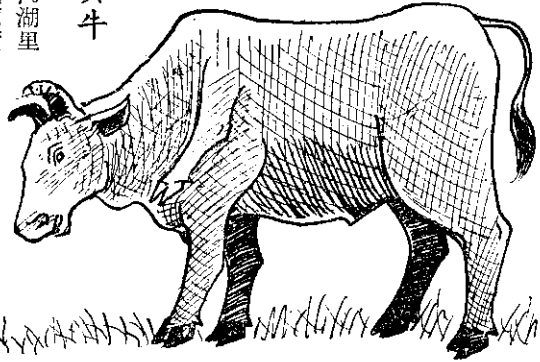

奇牛怪蛙

怪蛙

五脚黃牛

通霄鎮內湖里

一三七號住民陳黃財，家飼着母牛一隻，於五年前生下一隻小黃牛，竟有五支脚，成了鄰里奇聞。這隻多脚的雄牛，現在長得又胖又大，每日好好地替主人耕田。多了一支的脚是生在

卓蘭鄉發現

一隻五脚怪蛙，一時轟動鄉里。該蛙係食用蛙，比普通的多生一脚。該脚即生在右前脚相連處，其足趾行動均與其他食用蛙無異，但其脚腿較正前脚細長一點，鄉民聞悉，前往參觀者絡繹不絕。

長角羊

苑裏鎮南勢里農民葉文瑞，在耕田餘暇，養豬飼羊為副業。他現飼養着一頭長角雄羊，角長一臺尺七寸二分，羊角呈茶褐色，扁平，兩角尖尾之間隔二臺尺，全身漆黑，重約一百零斤左右，為省產山羊之特殊者。

肩部，垂下左腹，長約二尺，有大骨，有脚趾，完全具有脚的條件，並不是外生一個肉瘤之類。它的後趾稍小，前趾因脚垂在肩部，無任何作用，任其伸長，與文人指甲一樣，比普通的脚趾長得多，現在約四寸。這支脚雖然無任何作用，亦不妨礙工作。