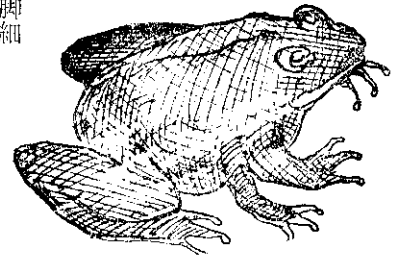

奇牛怪蛙

怪蛙

五脚黃牛

通霄鎮內湖里

一三七號住民陳黃財，家飼着母牛一隻，於五年前生下一隻小黃牛，竟有五支脚，成了鄰里奇聞。這隻多脚的雄牛，現在長得又胖又大，每日好好地替主人耕田。多了一支的脚是生在

肩部，垂下左腹，長約二尺，有大骨，有脚趾，完全具有脚的條件，並不是外生一個肉瘤之類。它的後趾稍小，前趾因脚垂在肩部，無任何作用，任其伸長，與文人指甲一樣，比普通的脚趾長得多，現在約四寸。這支脚雖然無任何作用，亦不妨礙工作。

卓蘭鄉發現一隻五脚怪蛙，一時轟動鄉里。該蛙係食用蛙，比普通的多生一脚。該脚即生在右前脚相連處，其足趾行動均與其他食用蛙無異，但其脚腿較正前脚細長一點，鄉民聞悉，前往參觀者絡繹不絕。

長角羊

苑裏鎮南勢里農民葉文瑞，在耕田餘暇，養豬飼羊為副業。他現飼養着一頭長角雄羊，角長一臺尺七寸二分，羊角呈茶褐色，扁平，兩角尖尾之間隔二臺尺，全身漆黑，重約一百零斤左右，為省產山羊之特殊者。

省產山羊之特殊者。

最近一個月來之稻穀與豆餅價格