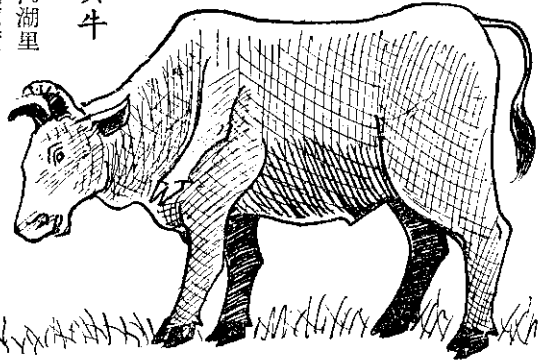

奇牛怪蛙

怪蛙

五脚黃牛

通霄鎮內湖里

一三七號住民陳黃財，家飼着母牛一隻，於五年前生下一隻小黃牛，竟有五支脚，成了鄰里奇聞。這隻多脚的雄牛，現在長得又胖又大，每日好好地替主人耕田。多了一支的脚是生在

肩部，垂下左腹，長約二尺，有大骨，有脚趾，完全具有脚的條件，並不是外生一個肉瘤之類。它的後趾稍小，前趾因脚垂在肩部，無任何作用，任其伸長，與文人指甲一樣，比普通的脚趾長得多，現在約四寸。這支脚雖然無任何作用，亦不妨礙工作。

卓蘭鄉發現一隻五脚怪蛙，一時轟動鄉里。該蛙係食用蛙，比普通的多生一脚。該脚即生在右前脚相連處，其足趾行動均與其他食用蛙無異，但其脚腿較正前脚細長一點，鄉民聞悉，前往參觀者絡繹不絕。

長角羊

苑裏鎮南勢里農民葉文瑞，在耕田餘暇，養豬飼羊為副業。他現飼養着一頭長角雄羊，角長一臺尺七寸二分，羊角呈茶褐色，扁平，兩角尖尾之間隔二臺尺，全身漆黑，重約一百零斤左右，為省產山羊之特殊者。

省產山羊之特殊者。

最近一個月來之稻穀與豆餅價格