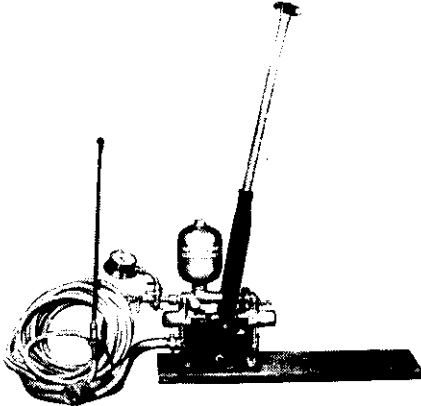

大成 TA CHENG 牌殺蟲噴霧器

TRADE MARK

最理想！最新型！

〔聯合國世界衛生組織駐華辦事處試驗合格〕
承臺灣省瘧疾研究所採用

歡
迎
賜
顧

現
貨
供
應

手壓式高級噴霧器（壓力錶附加）
每回容量連續不停加量
最高壓力二百磅（ 200 lb/in^2 ）
能力一台可用三支噴射槍

製茶機紡織
機工作機農
器具鐵路鐵
山電力各種
機器設計鑄
造製作安裝

貯壓式肩掛圓筒噴霧器（壓力錶附加）
每回容量三加侖（3GALON）
最高壓力六十磅（ 60 lb/in^2 ）
能力一台用一支噴射槍

—— 本廠製品之生產現況（第一節） ——

成品最安全實用·型式最堅固輕便

最進步之製造方法·製作最優秀

廠歷三十年

規
模
宏
大

大成鐵工廠

臺北市中山北路二段一三九號
電話：四二七三四