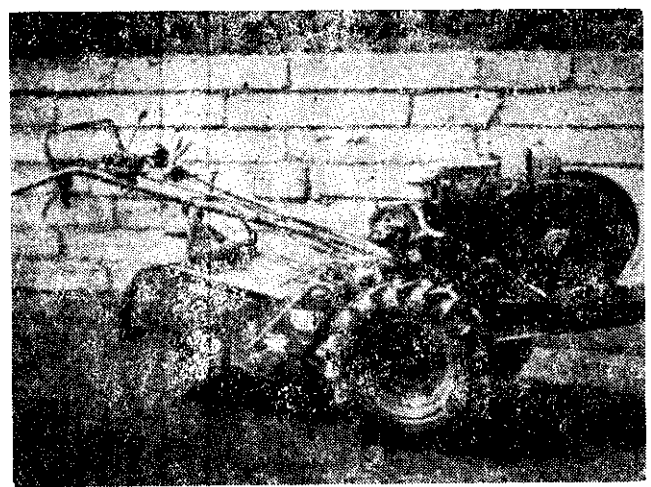

唐榮牌一號耕耘機

唐榮鐵工廠榮譽出品

性
能

馬力：五馬力
耕耘幅度：一・六臺尺
耕耘深度：五—六臺尺
速率：四段 走路時每小時五公里
重量：(引擎除外)二〇〇公斤
耕耘效率：十小時可耕四分地

總公司：高雄市成功路二號
臺北聯絡處：臺北市北館前路六五號
東京聯絡處：日本東京都杉並區西井戶二ノ三八號