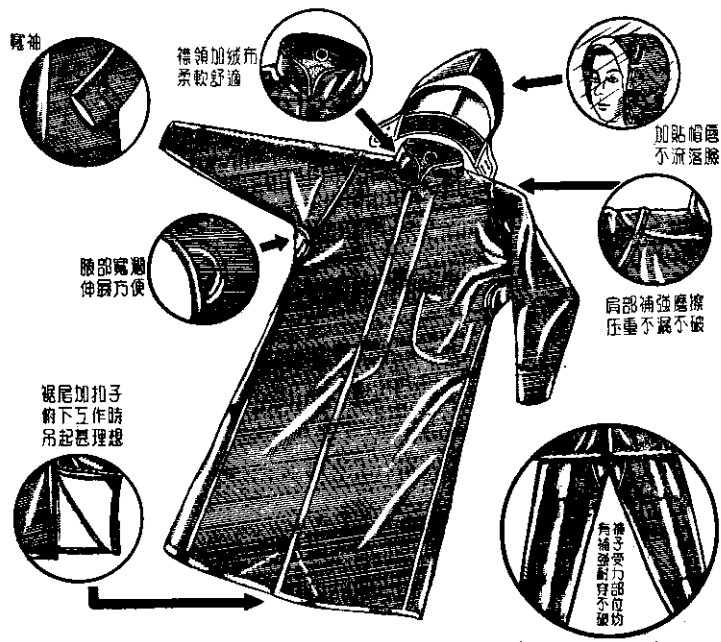

三象牌 實業·漁業雨衣

—工友漁友們雨季最好良伴—

厚生橡膠廠

台北市延平南路九七號
TEL: 22892·28967

劃撥帳號: 19637

最新式設備，國際標準品質
百貨店、雨衣行均售

全省郵局郵購組及

品名	規格	28-07-901		28-07-902		28-07-941	
		售價	原價	售價	原價	售價	原價
雨衣	2.4尺	2.3	190.00	大	1.8	140.00	
	3.2尺	2.5	165.00	中	1.7	130.00	
	3.4尺	2.7	170.00	小	1.6	140.00	
	3.6尺	2.8	175.00				
	3.8尺	3.0	180.00				
褲	4.0尺	3.1	185.00				
	4.2尺	3.2	190.00				
	4.4尺	3.3	195.00				
	4.6尺	3.4	200.00				

品名	規格	28-07-903		28-07-942		28-07-941	
		售價	原價	售價	原價	售價	原價
雨衣	2.4尺	1.8	96.00	1.7	85.00	1.6	80.00
	3.2尺	1.9	101.00	1.7	89.00	1.7	84.00
	3.4尺	1.9	106.00	1.8	93.00	1.7	88.00
	3.6尺	2.0	111.00	1.9	97.00	1.8	92.00
	3.8尺	2.1	116.00	1.9	101.00	1.9	96.00
褲	4.0尺	2.3	121.00	2.0	106.00	2.0	100.00
	4.2尺	2.5	126.00	2.1	108.00	2.1	104.00
	4.4尺	2.7	131.00	2.2	113.00	2.2	109.00
	4.6尺	2.8	136.00	2.3	118.00	2.3	114.00

註: 1. 三象牌雨衣全部以純橡膠膠合, 參照日本樣, 工友雨衣改進精製, 絕無縫線, 受力部位均有補強, 保證不剝離, 用久不變, 不滲水, 不漏水。
2. 說明書函索即奉寄。

在中國負有盛名的出品

井 關 牌

動力耕耘機

全自動脫穀機

全自動礱穀機

井 關 農 機 株 式 會 社

本社: 四國松山市八代町三〇番地
貿易部: 東京都足立區大谷田町二〇〇番地