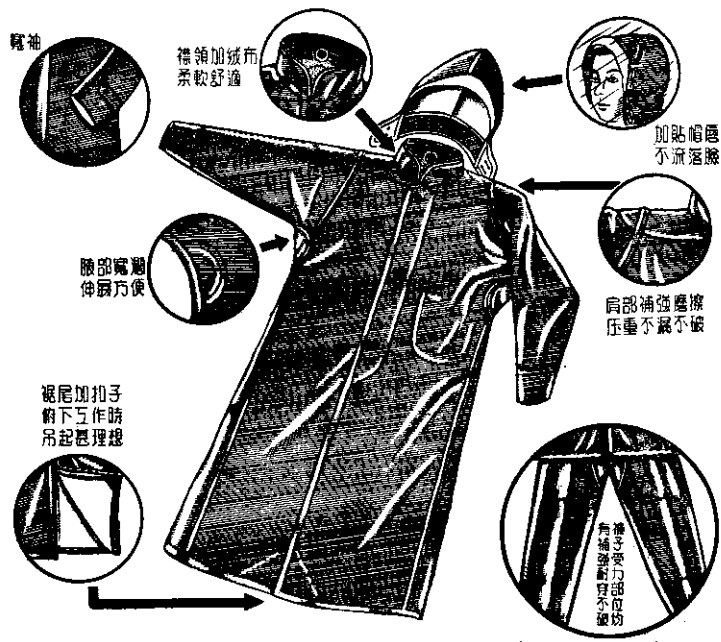

三象牌 實業·漁業雨衣

— 工友漁友們雨季最好良伴 —

厚生橡膠廠

台北市延平南路九七號
TEL: 22892·28967

劃撥帳號: 19637

最新式設備，國際標準品質
百貨店、雨衣行均售

全省郵局郵購組及

品名	規格	28-07-001		28-07-002		
		售價	備註	售價	備註	
雨衣	2.4尺	2.3	180.00	大	1.8	180.00
	3.2尺	2.5	165.00	中	1.7	180.00
	3.4尺	2.7	170.00	小	1.6	180.00
	3.6尺	2.8	175.00			
	3.8尺	3.0	180.00			
圍裙	4.0尺	3.1	185.00			
	4.2尺	3.2	190.00			
	4.4尺	3.3	195.00			
	4.6尺	3.4	200.00			

品名	規格	28-07-003		28-07-004		28-07-005	
		售價	備註	售價	備註	售價	備註
雨衣	2.4尺	1.8	96.00	1.7	85.00	1.6	80.00
	3.2尺	1.9	101.00	1.7	89.00	1.7	84.00
	3.4尺	1.9	106.00	1.8	93.00	1.7	88.00
	3.6尺	2.0	111.00	1.9	97.00	1.8	92.00
	3.8尺	2.1	116.00	1.9	101.00	1.9	96.00
圍裙	4.0尺	2.3	121.00	2.0	106.00	2.0	100.00
	4.2尺	2.5	126.00	2.1	108.00	2.1	104.00
	4.4尺	2.7	131.00	2.2	113.00	2.2	108.00
	4.6尺	2.8	136.00	2.3	118.00	2.3	113.00

註: 1. 三象牌雨衣全部以純橡膠膠合, 參照日本樣, 工友雨衣改進精製, 絕無線縫, 受力部位均有補強, 保證不剝離, 用久不變, 不滲水, 不漏水。
2. 說明書函索即奉寄。

在中國負有盛名的出品

井 關 牌

動力耕耘機

全自動脫穀機

全自動礮穀機

井 關 農 機 株 式 會 社

本社: 四國松山市八代町三〇番地
貿易部: 東京都足立區大谷田町二〇〇番地