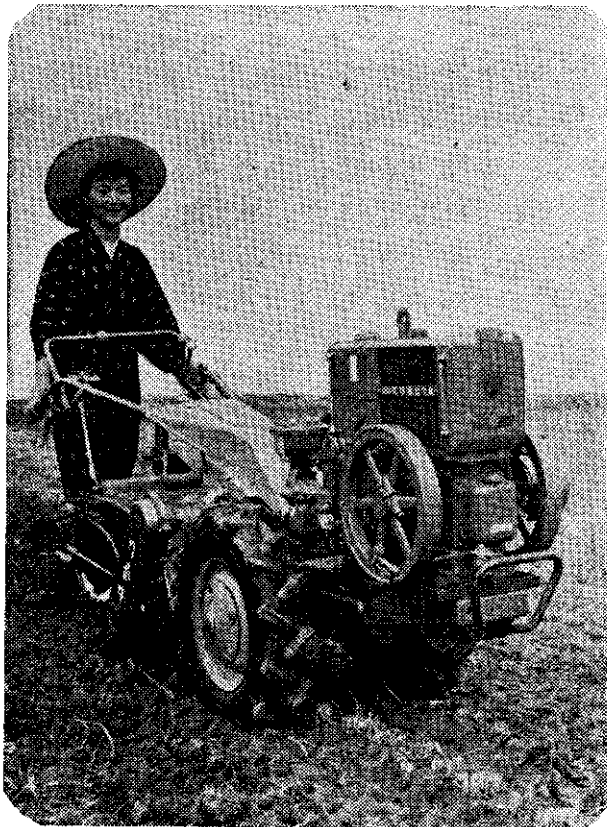

久保田

日本久保田鐵工株式會社榮譽出品

：耕耘機 ↔ 發動機：

節
約
勞
費

耕耘機霸王 歷史最久 用戶最多

增
產
報
國

◎ 現貨供應 選購從速 ◎

最適合於臺灣使用各種

性能及規格

名 稱	KF 型	KMB-20 型
引 擎	久保田牌 ENR 型 5-8 馬力煤油引擎 循環水冷式	久保田牌 CNAR 型 7~10 馬力煤油引 擎循環水冷式
耕耘能力	深度最大 7 英寸、 每甲 12 小時	深度最大 7 英寸、 每甲 10 小時
走行速度	每小時 15 公里	每小時 15 公里
載 重	2,000~3,000 臺斤	3,000~4,000 臺斤
耕 耘 巾	1.8 臺尺最高 2.5 臺尺	2.0 臺尺