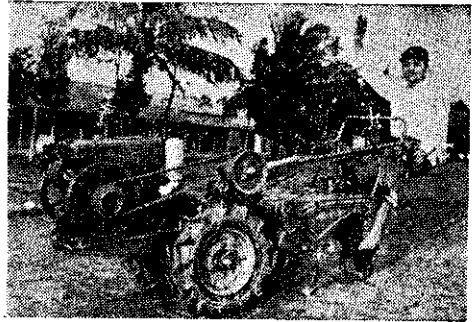

# 井關牌

現貨供應

好消息

訂購從速

敬告親愛農友

(一) 為減低農業生產成本，提高單位面積產量，改進農產品質，並節省農村勞力，以及開發新生地，我們必須走向農業機械化，本公司為協助政府之政策及頗多農友之要求訂購再次大量供應！ **K 48 F 型壹百台!!**

1. **交貨日期**：民國四十八年五月中裝船，六月交貨。

2. **訂購手續**：(A) 凡欲訂購井關牌耕耘機者，即向臺灣土地銀行各地分行申請配貨，立即繳納三成定金，並同時辦妥七成貸款手續，以利貨到即能配給。

(B) 為顧及農友一時籌款困難，應繳三成價款可於交貨以前分做三次繳足，至七成價款以五年(十期)攤還月息一分，本批進口之一百臺配貨期間自即日起受理繳款直至申請額滿為止。

3. **本期進口價格及零件**

機 型	每 台 價 格 (新臺幣)	附 屬 機 件
井 關 牌 K48 F 型耕耘機	38,700元 (進口成本結算後多還少補)	① K48 F 型牽引迴轉式 (Rotary Type) 動力耕耘機本機一架。 ② 日製新日國牌 5 $\frac{1}{2}$ -8 匹馬力煤油引擎一架。③ 耕耘刀一組。 ④ 水田車輪一組。⑤ 電燈一個。⑥ 修理標準工具一套。 ⑦ 贈送作溝器一組等。