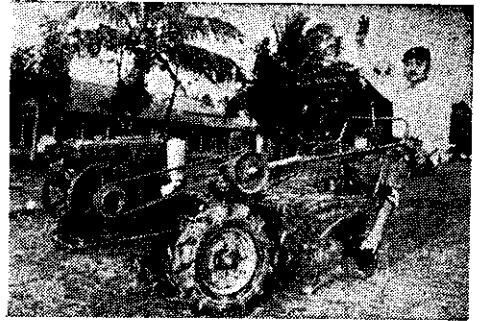

▲貸款辦法：

向臺灣土地銀行，合作金庫，糧食局等申請實物貸款，本公司願協助辦理手續。