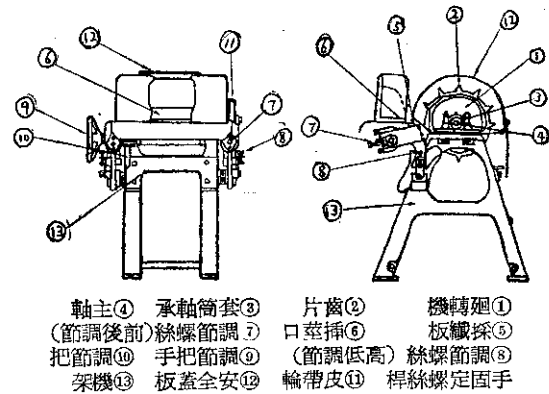

池田式苧麻剝皮機

賴銘立·陳梯全

池田式苧麻剝皮機，正式的名稱，應該叫做「棉麻所池田式苧麻採纖機」。機體堅固，用法簡便，適合在電力與柴油供應方便的地方使用。用機器採纖，可以減低苧麻的成本。

一、性能

- (1) 每架採纖機每天（工作八小時）可採乾纖維一百二十公斤（約二百臺斤）。
- (2) 每架採纖機，每天採纖的面積，約二十至三十公畝（二至三分地）。每架採纖機，可供五公頃苧麻園採纖之用。
- (3) 每天八小時消耗的油量，如用日製野馬牌柴油機（三馬力），每天需要柴油四公升，機油五元。
- (4) 採纖率普通為百分之三·九至五·三。

二、安裝

- (1) 採纖機與馬達（或引擎），中央主軸適當的距離為一二公尺（四台尺）左右。
- (2) 套在採纖機與馬達（或引擎）皮帶輪上的皮帶，應成一直線。皮帶適當的長度，為採纖機與馬達（或引擎）間距離的兩倍，約為二·七公尺（九台尺）。
- (3) 迴轉機體的齒片，與採纖板間的間隙距離，以在採纖板下面下二·五至三公分為適當。與採纖板相碰擊的齒片，應銼平。距離如不適當時，可將採纖板升高或降低。
- (4) 採纖前二至三天，應檢查各部分的螺絲，有無旋緊，並且注入潤滑油，軸承的轉動要輕快靈活。

三、採纖

(1) 先用調節把手，調節齒片與採纖板的間隙，至適當的距離。將皮帶套在滑輪上，開動馬達，再將皮帶慢慢套上固定輪，轉動迴轉機體，試採苧麻纖維，注意所採纖維是否乾淨，假如有斷損，假如距離不適當，再調節。

整兩側螺絲，至適當時為止。

- (2) 軸承發熱或發異聲時，應即停止檢修。
- (3) 收穫的苧麻，應在當天採纖完畢。假如要留到第二天採纖，應將麻莖鋪開噴水。
- (4) 採纖前，應將麻莖按長短細分開採纖。
- (5) 每架採纖機，以五至六人工作為宜：二人採纖，二人揀選及運送麻莖，一人晒麻，一人管理機器及清理殘渣。