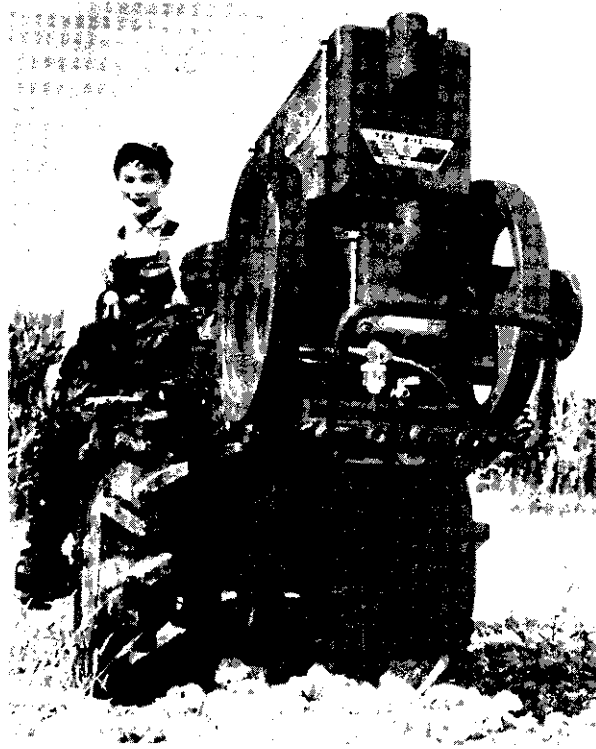

久保田

日本久保田鐵工株式會社榮譽出品

：耕耘機 ↔ 發動機：

節約勞費

耕耘機霸王 歷史最久 用戶最多

◎ 最強力最新式耕耘機出現了 ◎

增產報國

最適合於臺灣使用各種

性能及規格

| 名稱 | KF 型 | KMB-20 型 |
|------|---|--|
| 引擎 | ①久保田牌KNDR-5型6~8馬力循環水冷式柴油發動機(ラジエーター付) ②久保田牌 ENR 型5~8馬力循環水冷式煤油發動機(ラジエーター付) | ①久保田牌 KND-7型8~10馬力水冷式柴油發動機(水冷式オートデゼール) ②久保田牌 DZR 10~13馬力循環水冷式煤油發動機(ラジエーター付) |
| 耕耘能力 | 深度最大7臺寸、每甲12小時 | 深度最大7臺寸、每甲8小時 |
| 走行速度 | 每小時20公里 | 每小時20公里 |
| 載重 | 3,000~4,000臺斤 | 4,000~5,000臺斤 |
| 耕耘巾 | 1.6臺尺最大2臺尺 | 2.0臺尺 |