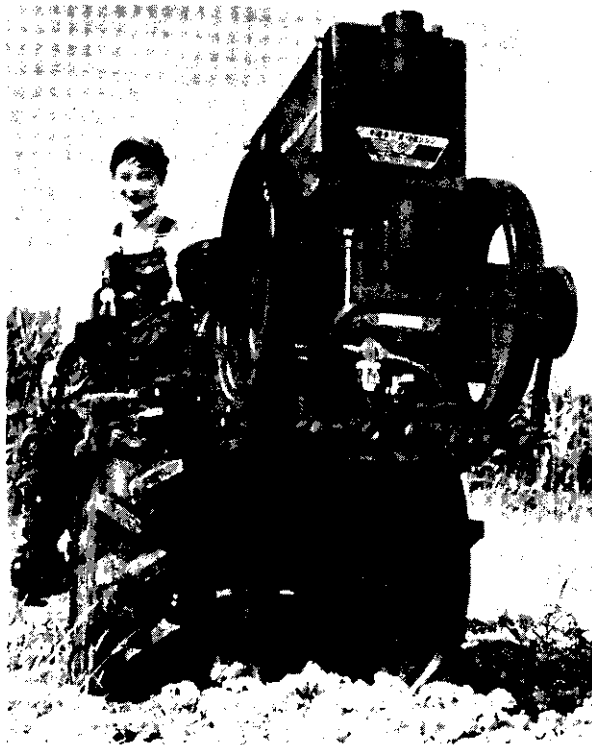

# クボタ 久保田 耕耘機 ↔ 發動機

耕耘機霸王

歷史最久

用戶最多

◎ 最強力最新式耕耘機出現了 ◎

最適合於臺灣使用各種

## 性能及規格

名稱	KF 型	KMB-20 型
引擎	①久保田牌KNDR-5型6~8馬力循環水冷式柴油發動機(ラジエーター付) ②久保田牌 ENR 型5~8馬力循環水冷式煤油發動機(ラジエーター付)	①久保田牌 KND-7型8~10馬力水冷式柴油發動機(水冷式オートデゼール) ②久保田牌 DZR 10~13馬力循環水冷式煤油發動機(ラジエーター付)
耕耘能力	深度最大7臺寸、每甲12小時	深度最大7臺寸、每甲8小時
走行速度	每小時20公里	每小時20公里
載重	3,000~4,000臺斤	4,000~5,000臺斤
耕耘巾	1.6臺尺最大2臺尺	2.0臺尺