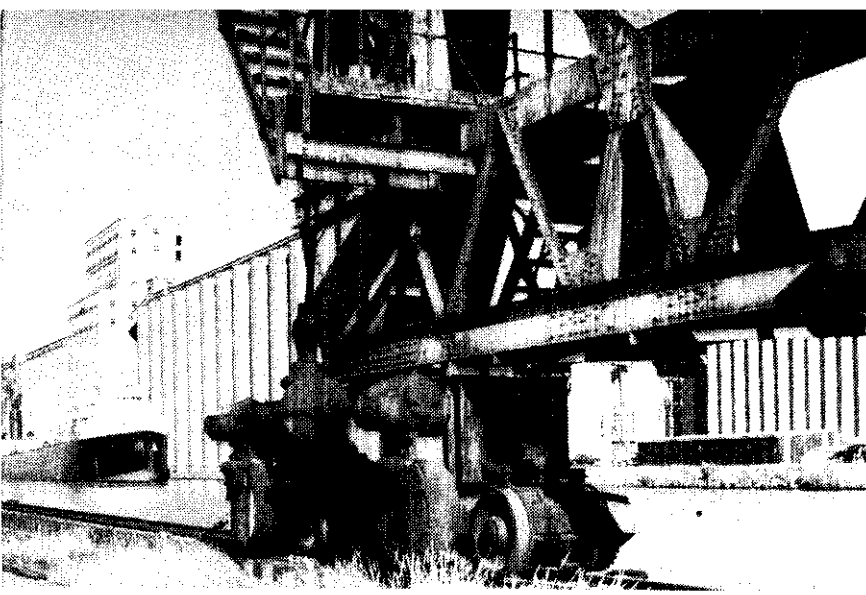

明尼蘇達是美國有名的農業州，它所產的農畜產品，價值冠於美國。該州共有大小農場十七萬個，佔地三千二百萬英畝，農民中五分之四是自耕農。

湖大五。利便為極輸運路水州明 ▲

- 磨碾州明至運路水由多麥的產所碾
- 倉穀型巨的機卸起有港斯路杜示圖