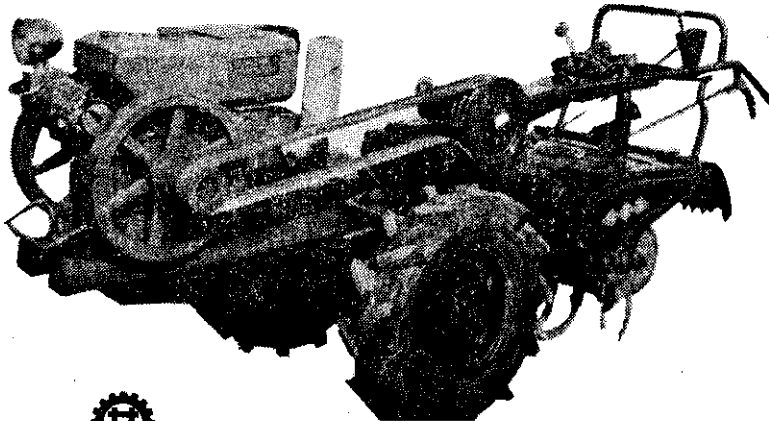

農機總匯 風行世界

井 關 牌 耕耘機 礮谷機 脫谷機

現 貨 供 應 訂 購 從 速

K 48 F 型動力耕耘機

井關農機株式會社

(C)可向各地糧食事務所申請耕耘機貸款。

(D)貸款手續由本公司各地經銷處協辦。

3. **技術服務**：聘請日籍技師秋田芳郎先生駐臺技術指導。本公司設有技術服務員自備機器腳踏車巡迴服務。

4. **零件供應**：零件充足歡迎選購。

5. **本期進口**：

機 型	進口成本 價 格	附 屬 機 件	備 註
井 關 牌 K 48 F 型耕耘機 (多還少補)	40,198,90	① K 48 F 型牽引迴轉式(Rotary Type)動力耕耘機本機一架。②日製新日國牌5½—8匹馬力煤油引擎一架。③耕耘刀一組。④電燈一個。⑤修理標準工具一套。⑥贈送作溝器一組及工作服一套。	配歐野馬 NT85型5—6 匹馬力亦可 每架41,733,20

(如需水田車輪請另購每組 1,534,30元)

型 式	所 要 馬 力	耕 耘 寬 度	耕 深	耕 耘 性 能 (每時)	變 速 段 數	行 速 (每時)	耕 耘 時 間 (每甲)
K 48 F 型	5½—8 匹馬力	1 尺 6 寸	6—7 英寸	0.5分—1.5分	前進 6 段 後進 2 段	15—18 公里	18—24 小時

**大批進口
敬請惠顧**

中華民國獨家總代理

電報：YEONGYUH
掛號：或 3 3 0 5

永裕貿易有限公司

臺北市博愛路六十三號
電話：24660, 23664
33005—33007

**詳細辦法
函索即寄**

經銷處：員林鎮三民街67號(永安旅社對面) 蕭建山 電話222呼出
高雄市鼓山區延平街91號 丸超行 尤芳澤 電話3145呼出
臺南縣安定鄉蘇厝 196 號 謝鐵鐘

宜蘭市昇平街73號 林麗水 電話 200
花蓮縣瑞穗鄉瑞北村二鄰89號 方阿乾
臺東縣臺東鎮更生路86號 黃昆炳