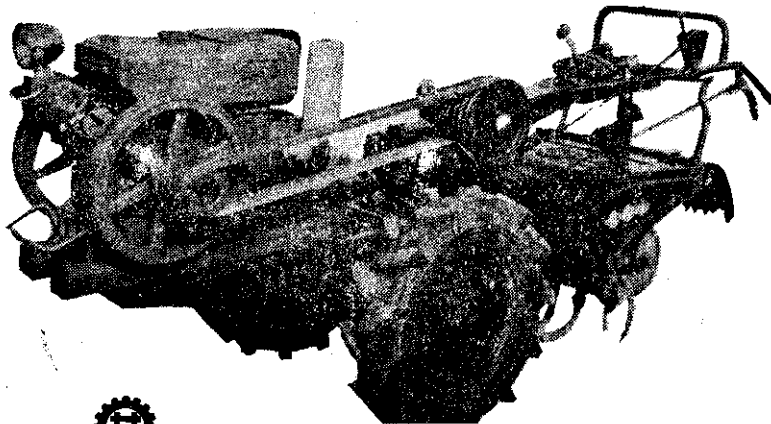

農機總匯 風行世界

井 關 牌 耕 耘 機 礮 谷 機 脫 谷 機

現 貨 供 應 訂 購 從 速

K 48 F 型 動 力 耕 耘 機

井 關 農 機 株 式 會 社

(C)可向各地糧食事務所申請耕耘機貸款。

(D)貸款手續由本公司各地經銷處協辦。

K48F 型 動 力 耕 耘 機