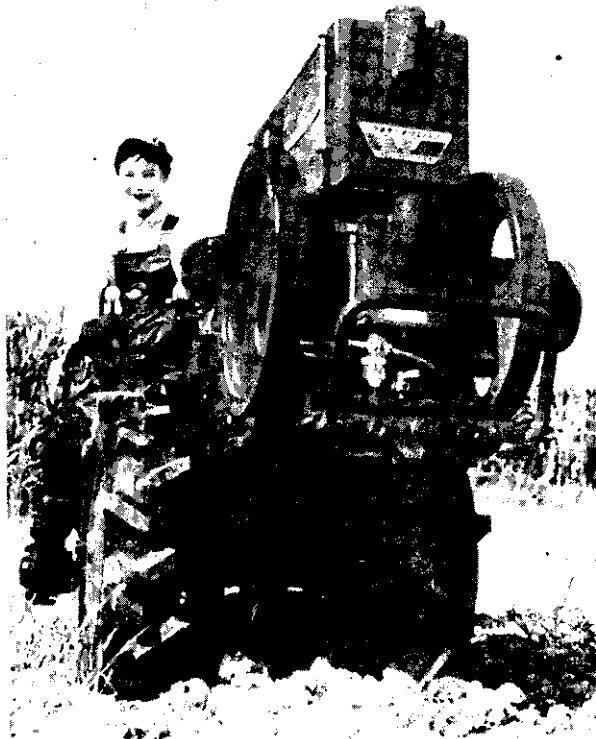

農業機械化聲中一大貢獻

久保田 KUBOTA 耕耘機 ↔ 發動機

◎最強力最新式耕耘機出現了◎

· 耕耘機霸王 · 歷史最久 · 用戶最多 ·

大農戶之一大福音 最新榮譽出品 KMB-22型

KMB-22型性能及規格

引擎	①久保田牌 KND-7 型 8~10 馬力水冷式柴油發動機 (水冷式オートディーゼル) ②久保田牌 DZR 10 ~13馬力循環水冷式柴油發動機 (ラジエーター付)
耕耘能力	深度最大 7 臺寸 每甲 7 小時
走行速度	每小時 20 公里
載重	4,000~5,000 臺斤
耕耘巾	2.2 臺尺

性能及規格

名稱	KF 型	KMB-20型
引擎	①久保田牌 KND-5 型 6~8 馬力循環水冷式柴油發動機 (ラジエーター付) ②久保田牌 ENR 型 5~8 馬力循環水冷式柴油發動機 (ラジエーター付)	①久保田牌 KND-7 型 8~10 馬力水冷式柴油發動機 (水冷式オートディーゼル) ②久保田牌 DZR 10 ~13馬力循環水冷式柴油發動機 (ラジエーター付)
耕耘能力	深度最大 7 臺寸、 每甲 12 小時	深度最大 7 臺寸、 每甲 8 小時
走行速度	每小時 20 公里	每小時 20 公里
載重	3,000~4,000 臺斤	4,000~5,000 臺斤
耕耘巾	1.6 臺尺最大 2 臺尺	2.0 臺尺