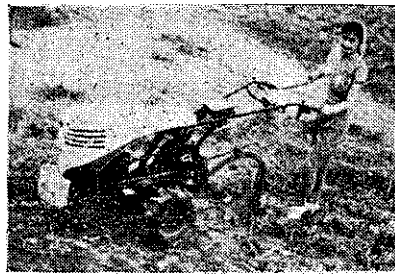

消滅鷄蚤請用

鷄蚤靈 (ワクモゾール) : 驅除鷄之羽蟲鷄蚤子猪虱、蛆、蚊蠅、蟻。包裝：100cc. 500cc.

好擊蟲 (SP オゲゾン) : 日本厚生省及農林省指定消毒藥，效能特強，比較在來之消毒藥水三倍至七倍。包裝：100g 400g

安雛素 (ノキサリン) : 鷄之球蟲症治療及預防家禽霍亂 (コレラ) 之預防，猪之赤痢 (出血性下痢性) 鴨之感冒，治療家畜之發育增進。包裝：20g 100g 500g

寧禽片 (ヘルミノック錠) : 綜合打蟲藥：一次驅清條蟲、蛔蟲、盲腸蟲。包裝：30片入，500片入

養鷄器具：鷄籠、切菜機、鷄糞乾燥機。

出品廠：大和化學工業株式會社、東京工場

總經理：大阪合同株式會社

臺灣總代理：東盈實業股份有限公司

地址：臺北市迪化街一段四二號

電話：44411, 44415

全省各飼料行
藥房均有售

“美化牌”

M.H. No:3 耕耘機
No:5 推土機

勝於舶來
可免課稅

性能優良
堅固耐用

M.H. No:3 耕耘機

M.H. No:5 耕耘機(兼推土機)

定價：一萬二千元正

定價：三萬六千元正

式樣	引擎式	衝程容積	馬力	衝程	內徑
空冷單缸前傾式 (1Cylinder)	美化牌 E No. 3 MH No.5	270cc 400cc	HP7.5 HP9.8	四衝程 (4Cycler)	70% x 70% 80 x 80
	機長	機寬	機高	全重	牽引力
空冷單缸直立式	207公分 250公分	83公分 130公分	110公分 100公分	100公斤 300公斤	350公斤
最大出力	傳動方式	發火方式	操作方式	變速方式	載重
7.5HP/5000RPM	AV. 型 帶齒及 鏈條	六極遠心 電磁式 6V 25W	用圓盤 分合器	帶齒排檔 變速三段 三段變速 後退一段	1,000 公斤
9.5HP/3300RPM	登坡力	犁深	犁高	公頃犁 耕時間	公頃犁 耕油量
	30%	15.6公分	24公分	12小時	19.30公升

購買本機可向當地土地銀行、合作金庫或糧食局申請低利貸款

用途：抽水機(乾浦)，運貨車，各種農業機械動力機，速克達連帶附屬品：耕作犁機、作業鐵輪、磁碗鐵輪、鐵把、修配工具

說明書
索即寄

美化精機分工廠

廠址：臺北市長安東路二段114號

電話：47525

連絡處：臺北市中正路1492號

電話：22602

農友們的福音

最理想堅固耐用

飛馬牌 FM-1 型耕耘機

說明書
索即寄

可向當地
糧食局、
土地銀行
申請低
利貸款

簡介表

- ①引擎 隨意配裝美國汽油、煤油、柴油 6—7 馬力
- ②變速方式前進 2 段、後退 1 段、耕耘 1 段、換皮帶可用 4 段
- ③動力轉動方式 FM-1 型 V 皮帶齒輪鍊條式變速
  FM-3 型 V 皮帶變速
- ④性能 4.5—6 公里/1 小時 耕深 6—8 英寸
  搬運 11—25 公里/1 小時 載量 3,000 磅 上爬力 30 度
- ⑤價格 FM-1 型 18,500.- FM-3 型 13,500.

精機機械工廠

臺北營業處：臺北市鄭州路 47 號 德興裁縫機行 電話 45092

廠址：臺北縣樹林鎮鎮前街 83 號 電話 樹林局 12 號