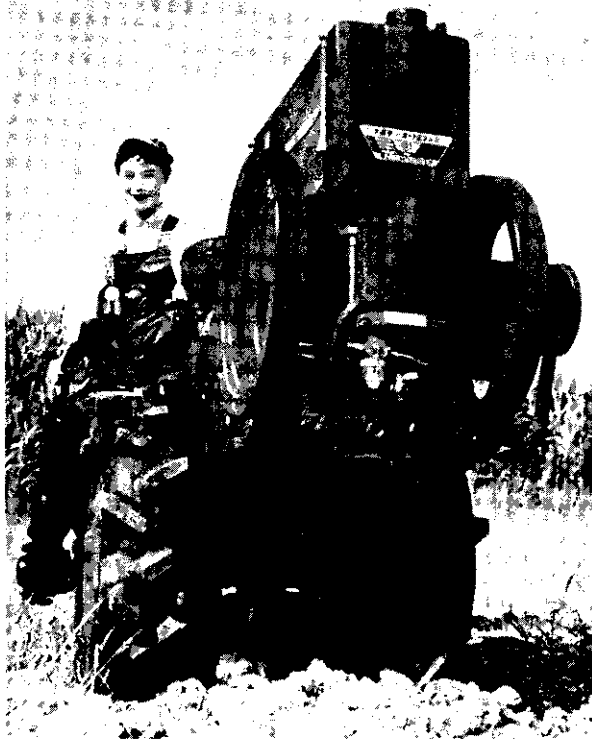

農業機械化聲中一大貢獻

現貨供應

クボタ 久保田
: 耕耘機 ↔ 發動機 :

◎最強力最新式耕耘機出現了◎

· 耕耘機霸王 · 歷史最久 · 用戶最多 ·

大農戶之一大福音 最新榮譽出品 KMB-22型

KMB-22型性能及規格

引 擎	①久保田牌 KND-7 型 8~10 馬力水冷式柴油發動機 (水冷式オートデゼール) ②久保田牌 DZR 10~13 馬力循環水冷式柴油發動機 (ラジエーター付)
耕耘能力	深度最大 7 臺寸 每甲 7 小時
走行速度	每小時 20 公里
載 重	4,000~5,000 臺斤
耕 耘 巾	2.2 臺尺

性能及規格

名 稱	KF 型	KMB-20型
引 擎	①久保田牌 KND-5 型 6~8 馬力循環水冷式柴油發動機 (ラジエーター付) ②久保田牌 ENR 型 5~8 馬力循環水冷式柴油發動機 (ラジエーター付)	①久保田牌 KND-7 型 8~10 馬力水冷式柴油發動機 (水冷式オートデゼール) ②久保田牌 DZR 10~13 馬力循環水冷式柴油發動機 (ラジエーター付)
耕耘能力	深度最大 7 臺寸、 每甲 12 小時	深度最大 7 臺寸、 每甲 8 小時
走行速度	每小時 20 公里	每小時 20 公里
載 重	3,000~4,000 臺斤	4,000~5,000 臺斤
耕 耘 巾	1.6 臺尺最大 2 臺尺	2.0 臺尺