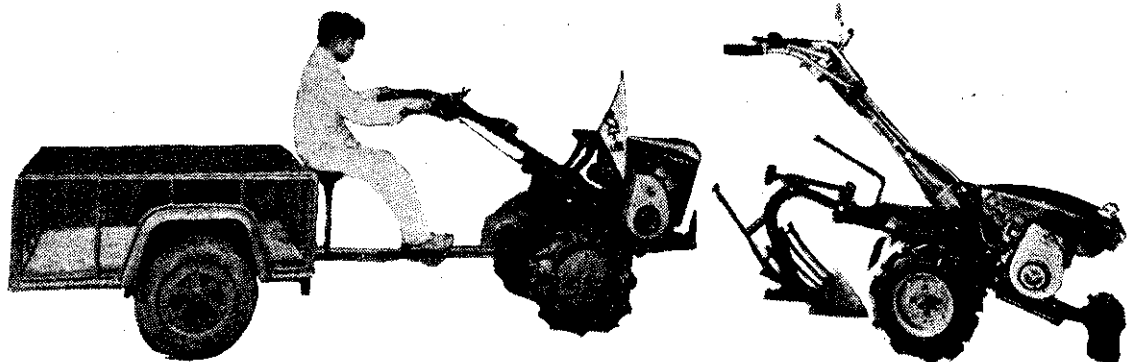

價格最低廉

性能最可靠

日本興國農機株式會社榮譽出品

オネスト

興國牌忠實號 H2A型 M型 耕耘機

ヤンマー

加裝野馬牌氣冷式柴油引擎

H 2 A 型

M 型 (スーパーオネスト)

興國牌忠實號耕耘機簡介表

親愛的各位農友！

- (1) 本公司為配合即將實施之本省「耕耘機管理辦法」，最近就新增辦忠實號M型耕耘機，本機雖然型體較小，但其變速部份均採用由特殊鋼材製成之齒輪，所以牽引力甚強，其載重量有1,200公斤以上，如載量限制為1,000公斤之該管理辦法付諸實施，本機將成為最適合本省需要之耕耘機（請閱豐年報第10卷第1期第6頁）
- (2) 因為甚多農友喜愛柴油引擎，所以忠實號耕耘機已有採用當今在臺灣名聲最響之野馬牌氣冷柴油引擎。
- (3) 為優待訂購顧客起見，凡宣傳期間中如先付貨款之3成金額前來訂購者，可享受照牌價打9.5折之優待，但限于100台為止，2個月後交貨。

型式 H 2 A 型 M 型

搭載引擎	①樂敏牌 KD-33 汽油引擎 ②野馬牌 A-3 型柴油引擎	樂敏牌 KH12 型汽油引擎
引擎馬力	① 6.5 馬力 ② 4.5 馬力	4.5 馬力
變速裝置	前進 3 段，後退 1 段	(主)前進 2 段，後退 1 段 (副)前進 2 段，後退 1 段
傳導方式	三角皮帶，齒輪，鏈條	三角皮帶齒輪
犁耕深度	6 寸~8 寸	5 寸~7 寸
行駛速度	每小時 25 公里	每小時 25 公里
耕耘能力	每小時 0.75 分地	每小時 0.7 分地
載貨量	1,800 公斤以上	1,200 公斤以上
附帶工具	①車輪鏟(ホイールウエイト) ②均衡錘(バランスウエイト) ③作業衣帽(ユニホーム) ④修理工具(修理道具) ⑤照明燈(ヘッドライト)	①均衡錘(バランスウエイト) ②双向犁(双用犁) ③磁石輪(籠型ロータ) ④手把(レーキ) ⑤鐵管輪(パイプホイール) ⑥後面鏡(バックミラー) ⑦警笛(クラクション) ⑧速度計(スピードメータ) ⑨作業衣帽(ユニホーム) ⑩修理工具(修理道具) ⑪照明燈(ヘッドライト)
價格	①新臺幣 29,800.00 ②新臺幣 32,600.00	新臺幣 22,000.00

臺灣總代理

三達貿易股份有限公司

本公司 臺北市長安西路 80 號 電話 45076 號
批發部 臺北市南京東路 400 號 電話 47210 號

可向有關機
構申請貸款

詳細說明書
函索即奉寄