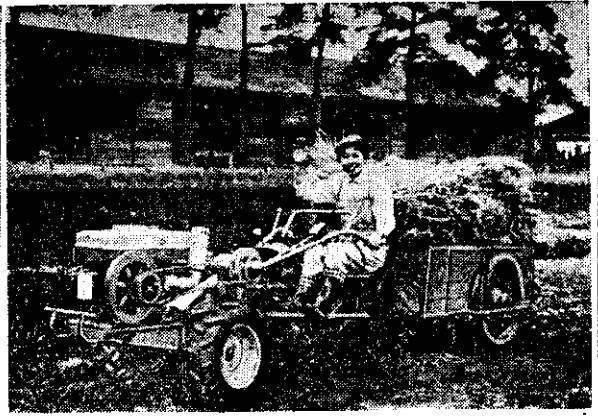

秋津萬能耕耘機「アキツ牌」

敬告親愛農友
好消息

特徵

特聘日本技師來臺研究成功之最適合臺灣耕作用

V-1型 曳引兼迴轉式耕耘機

M-6A型 驅動式耕耘機

性 能

- ① 耕 深：犁耕7寸，ロータリ3寸~5寸
- ② 耕 寬：1.2尺~2尺
- ③ 徹間距離：1.4尺~2.4尺
- ④ 效 率：每小時1.2分地 (0.11公頃)
- ⑤ 變 速：前進2段，後進1段
- ⑥ 馬 力：4~4.5馬力，最高5馬力
- ⑦ 燃 料：汽油
- ⑧ 耗 油 量：每小時每馬力350公分
- ⑨ 運 搬：速度一小時15公里~20公里