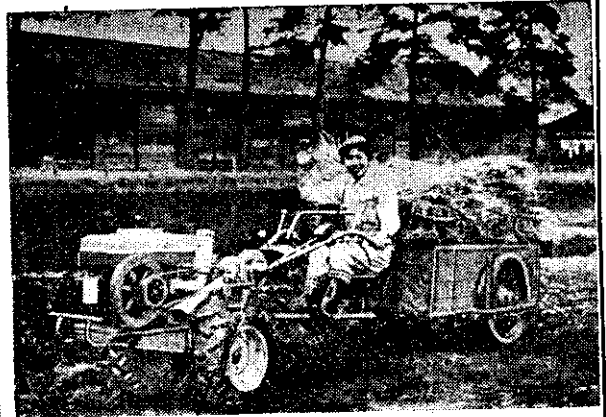

秋津萬能耕耘機「アキツ牌」

敬告親愛農友
好消息

特 徵

特聘日本技師來臺研究成功之最適合臺灣耕作用
效率極高又省油，輕便好用又堅固美觀，耐用，
載貨多。

V-1型 曳引兼迴轉式耕耘機

M-6A型 驅 動 式 耕 耘 機

性 能

- ① 耕 深：犁耕7寸，ロータリ3寸~5寸
- ② 耕 寬：1.2尺~2尺
- ③ 轍間距離：1.4尺~2.4尺
- ④ 效 率：每小時1.2分地(0.11公頃)
- ⑤ 變 速：前進4段，後進2段
- ⑥ 馬 力：4~4.5馬力，最高5馬力
- ⑦ 燃 料：汽 油
- ⑧ 載 重：2,000斤
- ⑨ 運 搬 速 度：一小時15公里~20公里

性 能

- ① 耕 深：6寸
- ② 耕 寬：1.6尺~2.4尺
- ③ 轍間距離：1.4~2.5公尺
- ④ 效 率：每小時1.5分地(1.3公頃)以上
- ⑤ 變 速：前進8段，後進4段，耕耘2段
- ⑥ 馬 力：7~8馬力，最高9馬力
- ⑦ 燃 料：煤油及柴油
- ⑧ 載 重：4,000斤
- ⑨ 運 搬 速 度：一小時15公里~20公里

製 造 廠：アキツ工業株式會社
出口總代理：又一株式會社