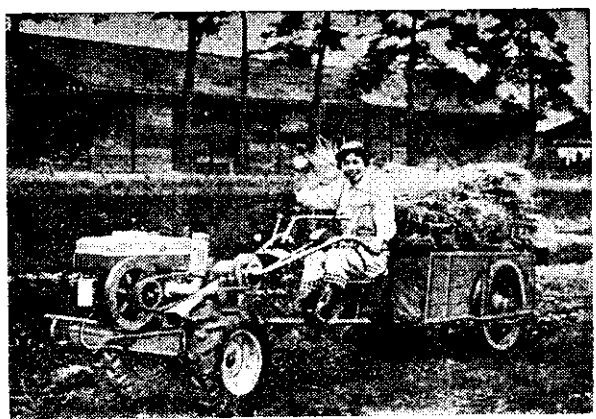

# 秋津萬能耕耘機「アキツ牌」

敬告親愛農友  
好消息

特 徵

特聘日本技師來臺研究成功之最適合  
臺灣耕作用效率極高又省油，輕便好  
用又堅固美觀，耐用，載貨多。

V-1型 曳引兼迴轉式耕耘機

M-6A型 驅 動 式 耕 耘 機