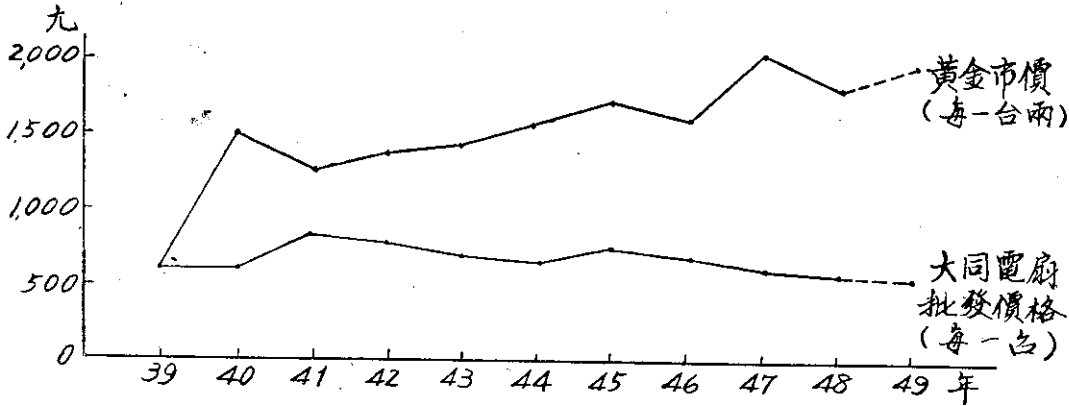

民生主義的價格政策

馳名東南亞的
大同電扇十一
 年來不斷的提
高品質但自動
降低了價錢，
 祇有切實員工
教育訓練，最
新組織設備，
大量生產的大
同電扇才可以
創造利潤
分享顧客

大同電扇的服務

物美價廉的**大同電扇**將服務全省農家各位先生，本年度擬由貴地農會直接受理訂購各地農會訂有**特別優待的分期付款辦法及現購辦法**敬請即日起逕向各地農會接洽

十六吋中更型

十四吋標準型

十四吋自由型

十四吋流線型