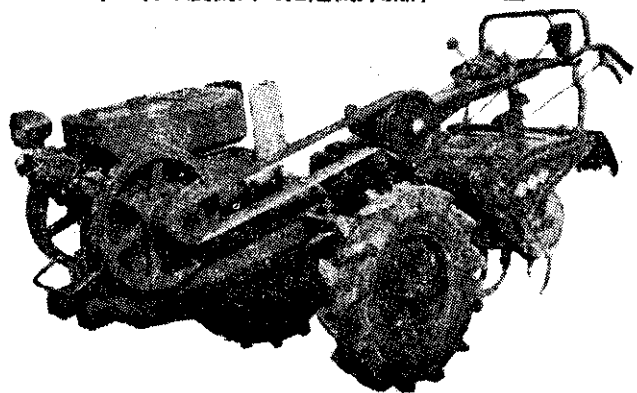

◀井關牌全自動礮谷機▶

型 式	每小時性能	所需馬力
M 1 L型	3,500 臺斤	4—5 馬力
M50A型	2,300 臺斤	3—5 馬力
M40A型	1,800 臺斤	2—4 馬力
M30A型	1,000 臺斤	1—2½
M 25 型	500 臺斤	½—2

詳細歡迎
前來各處
洽購

連 絡 處

臺灣土地銀行各地分行農貸組

高雄市鼓山區延平街九十一號	尤 芳 澤	電話三一四五轉
臺南縣安定鄉蘇厝一九六號	謝 鐵 鐘	
臺南縣新營鎮中山路一二七號	陳 建 偉	
彰化縣員林鎮三民街六十七號	蕭 建 山	電話四八九
南投鎮民族街七十九號	曾 松 露	電話一五六
臺中市南區國光路六十七號	吳 柏 川	豐年農機行
楊梅鎮武營街五號	黃 盛 國	電話六〇轉
宜蘭市昇平街七十三號	林 鳳 水	電話二〇〇轉
花蓮縣瑞穗鄉瑞北村二鄰八十九號	方 阿 乾	
臺東鎮更生路八十六號	黃 昆 炳	電話二〇〇轉

中日合作農機公司指定機井關牌K48F型

中華民國獨家總代理

永裕貿易有限公司

電報：YEONGYUH
掛號：或 3 3 0 5

臺北市博愛路六十三號
電 話：24660, 23664
33005—33007