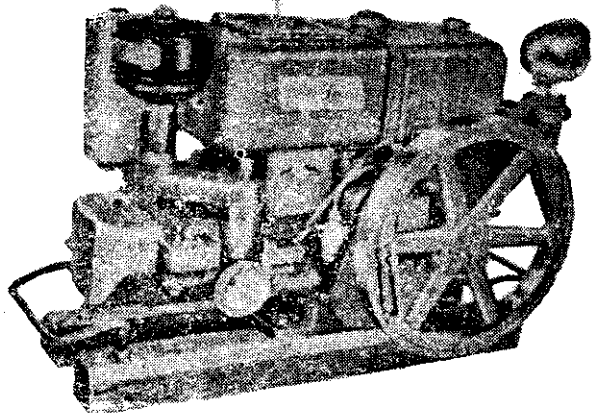

中華民國獨家總代理

永裕貿易有限公司

電報：YEONGYUH
掛號：或 3 3 0 5

臺北市博愛路六十三號
電話：24660, 23664
電話：33005—33007