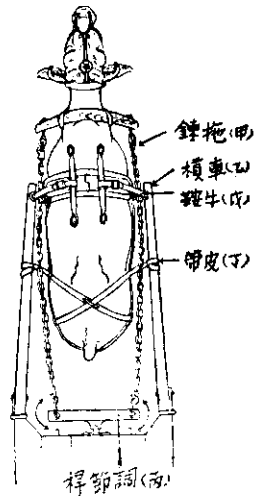

移動，雖然在不平的路上行走，也不至感到吃力。兩條「拖鍊」經「調節桿」與牛車連結，靠這「調節桿」的調節，牛車的重量，可以平均分配到兩條「拖鍊」上面，當牛車在不平的路面上激烈顛簸時，牛仍不會受到震動。

牛屁股上交叉的兩條皮帶，是用來調節牛車與牛之間的平衡的。「車槓」與「鞍」的連結，也可以隨着需要加以調整。（譯自韓國「新力」雜誌）

使用「育肥丸」需知

「育肥丸」含有雌性「荷爾蒙」，注射公雞，可以收到如同閹割（去勢）的效果，使公雞長肥。「育肥丸」的有效期間約為九個星期，所以在注射後九星期左右出售是最有利的。

「育肥丸」應用於公鵝及公鴨，照理是一樣有效的，對母鵝是無效的。注射部位，應在頸部皮下，假如注射部位不適當，「育肥丸」可能不溶化，或壓迫神經而發生神經病態。注射「育肥丸」並不

會引起不良的反應，對食用者的健康，也不會有影響。（李登元）

改良「牛槓」的圖解

波羅蜜

「波羅蜜」喜歡溫暖的氣候，在本省以南部地區所栽發育旺盛而結實良好。在土質方面「波羅蜜」喜排水良好，土層深厚的高燥地方。

如果栽培地不符合這些條件，「波羅蜜」常只開花而不結果實，這是無法補救的。（蔡致謙）