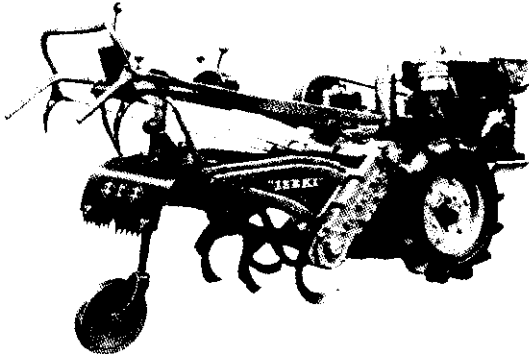

比比貨 !!  
比比價 !!

耕耘機 脫谷機  
礮谷機 引擎

1960年最新型! KF850型直結、柴油、十馬力、耕度二尺八 每台 54 500 元

搭載ヤンマNT85K 6-8馬力井關牌K48F在臺已銷500台、馬力大、用油省、維持原價 每 台 45.500 元

好消息

中國農業機械公司為臺灣土地銀行與日本井關及野馬公司暨臺灣商股永裕貿易有限公司等六單位共同籌組，業於本年八月廿五日正式成立，資本總額為新台幣陸千萬元正，工廠設於松山，日籍總工程師亦已來臺辦公建廠，將逐步在全省各主要縣市普設修理站。農友們！你選購井關牌耕耘機，零件絕不中斷，永遠得到保障。