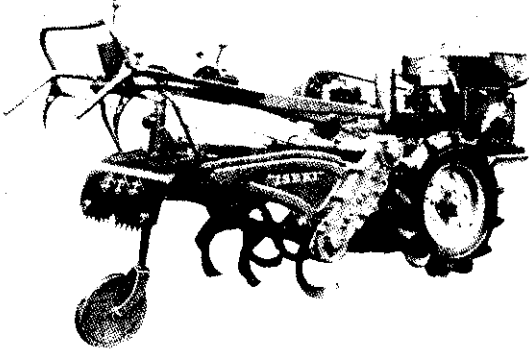

比比貨 !!
比比價 !!

井關牌

耕耘機 脫谷機
磨谷機 引擎

1960年最新型！KF850型直結、柴油、十馬力、耕度二尺八 每台 54 500 元

搭載ヤンマNT85K 6-8馬力井關牌K48F在臺已銷500台、馬力大、用油省、維持原價每
台 45.500元

好消息

中國農業機械公司為臺灣土地銀行與日本井關及野馬公司暨臺灣商股永裕貿易有限公司等六單位共同籌組，業於本年八月廿五日正式成立，資本總額為新台幣陸千萬元正，工廠設於松山，日籍總工程師亦已來臺辦公建廠，將逐步在全省各主要縣市普設修理站。農友們！你選購井關牌耕耘機，零件絕不中斷，永遠得到保障。

中國農業機械公司成立 !!

安心して作業が出来る
發明賞受領

自動閉鎖裝置
自動萬石
糶入自動調節

超小型
M25 A
一人可搬動
新貨剛到

式	每小時性能	所需馬力
M 1L型	3,500臺斤	4-5馬力
M50A型	2,300臺斤	3-5馬力
M40A型	1,800臺斤	2-4馬力
M30A型	1,000臺斤	1-2½
M25型	500臺斤	½-2

這裡有最好的
引擎

- 新日國 5C型 5.5-8馬力煤油酒精兩用引擎每台 14,000元
- 野馬 NT75K 4-6馬力柴油引擎每台 14,500元
- 野馬 NT85K 5.5-8馬力柴油引擎每台 18,200元
- 野馬 NT95G 7-10馬力柴油引擎每台 23,800元