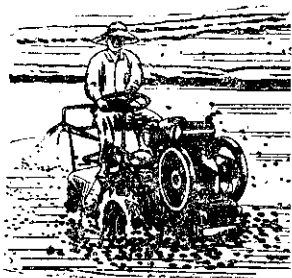

機械化農業界的寵兒

竹下萬能耕耘機

日本竹下鐵工株式會社
田中技術課長 荏臺服務
廣松技術員

- ◎最適合本省農田工作及最受歡迎之萬能耕耘機。
- ◎保證年年豐收，效率提高5成收穫量3成以上。
- ◎空前的銷售紀錄證明「竹下萬能機」優秀性。

最適合水災復興工作

△坐落耕田·安定·舒服
提高效率·減輕疲勞▽

- (甲) 乘用裝置
- (乙) 耕耘部能移動：田岸邊完全耕齊。
- (丙) 耕耘變速三段：可作12種以上碎土·粗鉤任意。
- (丁) 驅動迴轉·雙連犁耕耘完全兼用。
- (戊) 本機可裝上芋掘機，推土機，片面犁，巴型耕耘刀（保證稻草不易纏住）等100餘種專利權。

士牌發動機
(抽水·運搬車
等各種動力用)
KB(5-7.3HP)
NT\$16,500.00
(ヤンマー-NT-85
相同馬力)
HB(7-9.5HP)
NT\$22,000.00
ヤンマー-NT-95
相同馬力)

ヤンマーダイゼル野馬牌柴油發動機

雄飛於世界市場的日本野馬會社榮譽出品

型式	VS16 (22) 型	VM18 (22) 型	VK-A20 (24) 型
附帶機件名	1. VS18(22)型牽引發動機 2. 野馬NT-75K(4.5~5.5HP) 3. 橡膠輪(500×12).....1套 4. 敵立器(築畦器).....1套 5. 耕耘刀(鉤狀爪普通爪).....各1套 6. 補助耕耘刀裝置(鉤爪普通爪各2支) 7. 水田車輪(30吋).....1套 8. 電燈.....1套 9. 標準工具.....2套 10. 作業服及帽子.....1套 11. 說明書.....1套	1. VM18(22)型牽引發動機 2. 野馬NT-85K(5~8HP) 3. 橡膠輪(500×12).....1套 4. 敵立器(築畦器).....1套 5. 耕耘刀(鉤狀爪普通爪).....各1套 6. 補助耕耘刀裝置(鉤狀爪普通爪各2支) 7. 水田車輪(30吋).....1套 8. 電燈.....1套 9. 標準工具.....2套 10. 作業服及帽子.....1套 11. 說明書.....1套	1. VKA20(24)型牽引發動機 2. 野馬NT-95G(7~10HP) 3. 橡膠輪(600×12).....1套 4. 敵立器(築畦器).....1套 5. 耕耘刀(鉤狀爪普通爪)各1套 6. 補助耕耘刀裝置(鉤狀爪普通爪各2支) 7. 水田車輪(30吋).....1套 8. 電燈.....1套 9. 標準工具.....2套 10. 作業服及帽子.....1套 11. 說明書.....1套
性	耕深：6寸 耕寬：1尺6~2.2尺 變速：前進2段，後退2段，耕耘2段 效率：每小時0.5分地~0.8分地 行速：20Km 搭載量：2000Kg(公斤)	耕深：6.5寸 耕寬：1尺8~2尺2 變速：前進4段，後退2段，耕耘2段 效率：每小時0.8~1.05分地 行速：25Km 搭載量：2,500Kg(公斤)	耕深：6~7寸 耕寬：2尺~2.4尺 變速：前進6段，後退2段，耕耘3段 效率：每小時1.23分地 行速：30Km 搭載量：3000Kg(公斤)
價格	NT\$44,000.00	NT\$47,000.00	NT\$54,000.00
備註	此牌價自西四十九年七月一日起實施(如結匯證牌價提高自當調整)基隆港口渡一切運費皆由買主負擔		