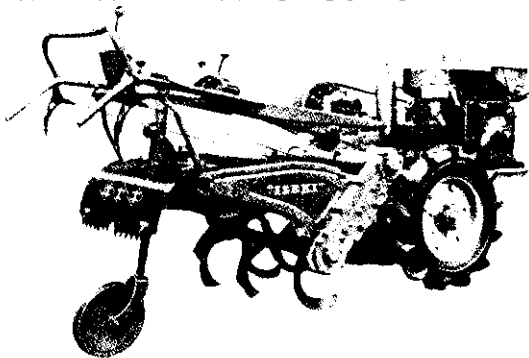

比比貨 !!
比比價 !!

井關牌

耕耘機 脫谷機
鑿谷機 引擎

1960年最新型！KF850型直結・柴油・十馬力・耕度二尺八 每台 54,500元

搭載ヤンマNT85K 6-8馬力井關牌K48P在臺已銷500台・馬力大・用油省・維持原價 每 台 45,500元

做好水土保持，利人利己復利世！

安心して作業が出来る

發明賞受領

自動閉鎖裝置
自動萬石
糶入自動調節

不免担、不免載、碾的白白白

超小型 M25A 一人可搬動 新貨剛到

井關牌式

型 式	每小時性能	所需馬力
M 1L型	3,500臺斤	4-5馬力
M50A型	2,300臺斤	3-5馬力
M40A型	1,800臺斤	2-4馬力
M3CA型	1,000臺斤	1-2½
M25 型	500臺斤	½-2

圳路損壞了快用抽水灌溉

這裡有最好的引擎

好消息