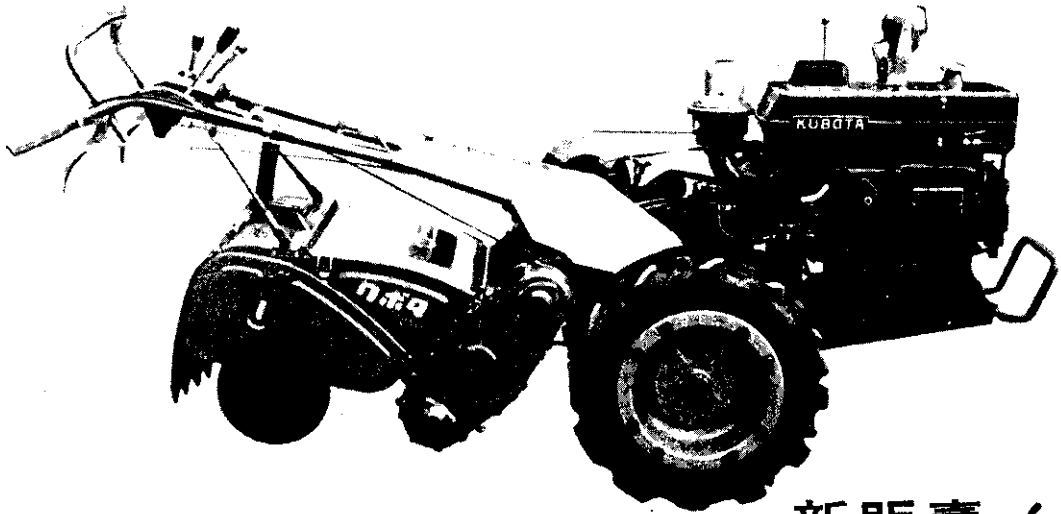

要增產請由深耕作起！

新販賣！

規範

配載引擎	KND7 8~10馬力
重 量	280 公斤
變速擋數	前行 6 速 後退 2 速 刀軸 2 速
主離合器	乾式多板型
刹 車	圓板刹車
耕 巾	約 2 台尺
耕 深	5 台寸至 7 台寸
能 力	每小時一分地

註：本公司另有久保田各種型式的耕耘機，詳細函索即寄。

俗稱「耕土一寸、米一石」。深耕能增產為眾所共知的事實。久保田耕耘機 KMB200 型能勝任五台寸至七台寸的深耕，是大型耕耘機的霸王。