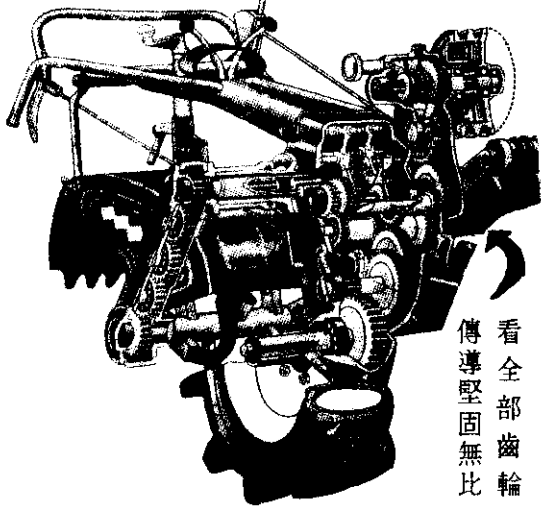

比比貨 !!

耕耘機 脫谷機  
鑿谷機 引擎

比比價 !!

七牛式動力耕耘機KF型

看全部齒輪  
傳導堅固無比

敬告固定拖車農友先生 !!

固定拖車（四輪仔車）公路局已嚴格取締飭令恢復原有農耕機。

本公司現備有大量井關牌霸王號 K48F、K20F 耕耘部，由日籍技師負責改裝恢復耕耘機歡迎四輪仔車農友，前來本公司各連絡處登記。

反共抗俄 增產報國

安心して作業が出来る

發明賞受領

自動開鎖裝置  
自動萬石  
剋入自動調節

不免担、不免載、碾的白白白

超小型  
M25A  
一人可搬動  
新貨剛到

糞谷機現  
貨又到，可裝  
在耕耘機上各  
地移動。  
步留高，  
副產品多一本  
萬利，快來訂  
購。

天旱不降雨  
快用抽水灌溉

農用引擎總匯

柴油、煤油、汽油各型引擎

這裡有最好的エンジン

新日國 5C 型 5.5-8 馬力 煤油酒精兩用引擎 每 14,000 元  
野馬 NT75K 4-6 馬力 柴油引擎 每 14,500 元  
野馬 NT85K 5.5-8 馬力 柴油引擎 每 18,200 元  
野馬 NT95G 7-10 馬力 柴油引擎 每 23,800 元

大批進口  
敬請惠顧

中華民國獨家總代理

永裕貿易有限公司

電報：YEONGYUH  
掛號：或 3305