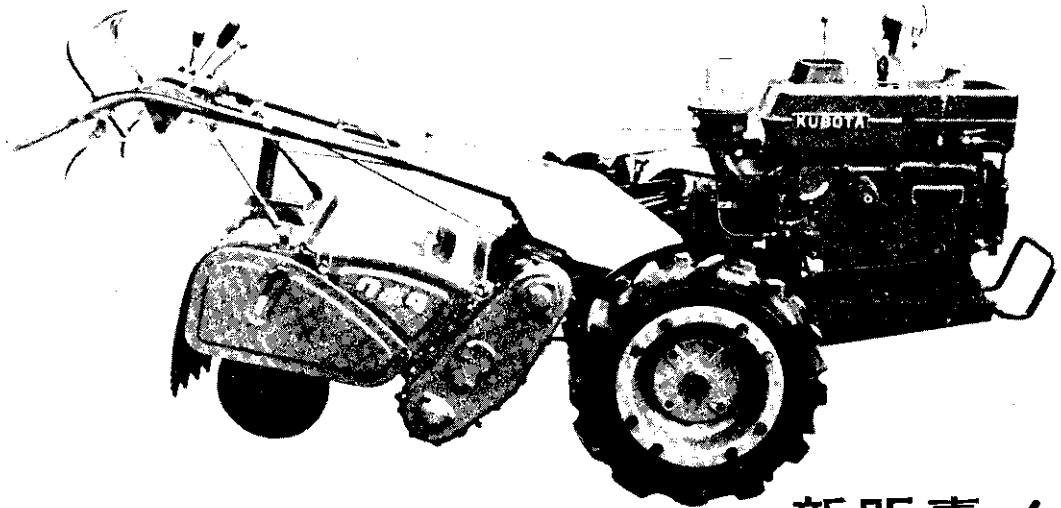

要增產請由深耕作起！

新販賣！

規範

配載引擎	KND7 8~10馬力
重 量	280 公斤
變速擋數	前行 6 速 後退 2 速 刀軸 2 速
主離合器	乾式多板型
刹 車	圓板刹車
耕 巾	約 2 台尺
耕 深	5 台寸至 7 台寸
能 力	每小時一分地

註：本公司另有久保田各種型式的耕耘機，詳細函索即寄。

俗稱「耕土一寸、米一石」。深耕能增產為眾所共知的事實。久保田耕耘機 KMB200 型能勝任五台寸至七台寸的深耕，是大型耕耘機的霸王。