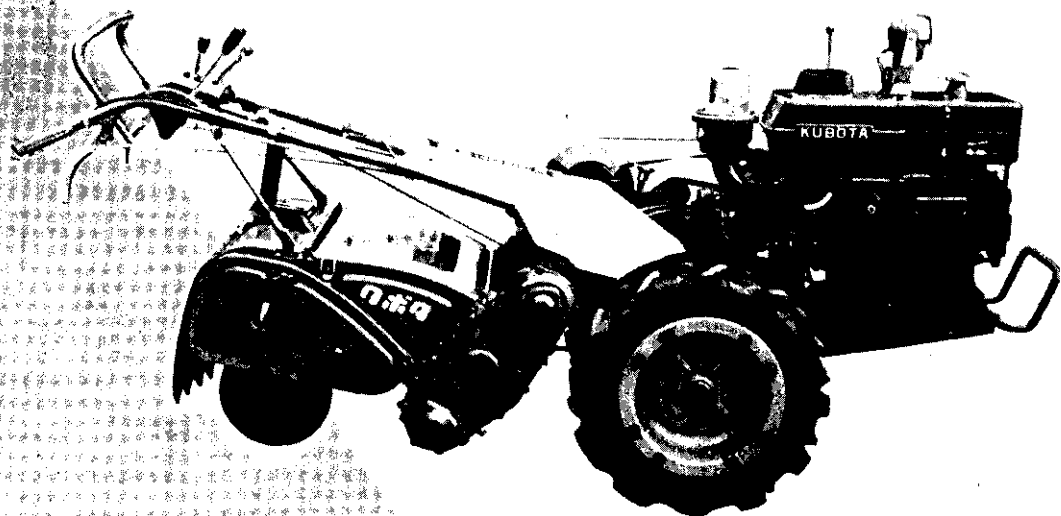

要增產請由深耕作起！

新販賣！

俗稱「耕土一寸、米一石」。深耕能增產為衆所共知的事實。久保田耕耘機 KMB200 型能勝任五台寸至七台寸的深耕，是大型耕耘機的霸王。

規範

配載引擎	KND7 8~10馬力
重 量	280 公斤
變速檔數	前行 6 速 後退 2 速 刀軸 2 速
主離合器	乾式多板型
刹 車	圓板刹車
耕 巾	約 2 台尺
耕 深	5 台寸至 7 台寸
能 力	每小時一分地

註：本公司另有久保田各種型式的耕耘機，詳細函索即寄。