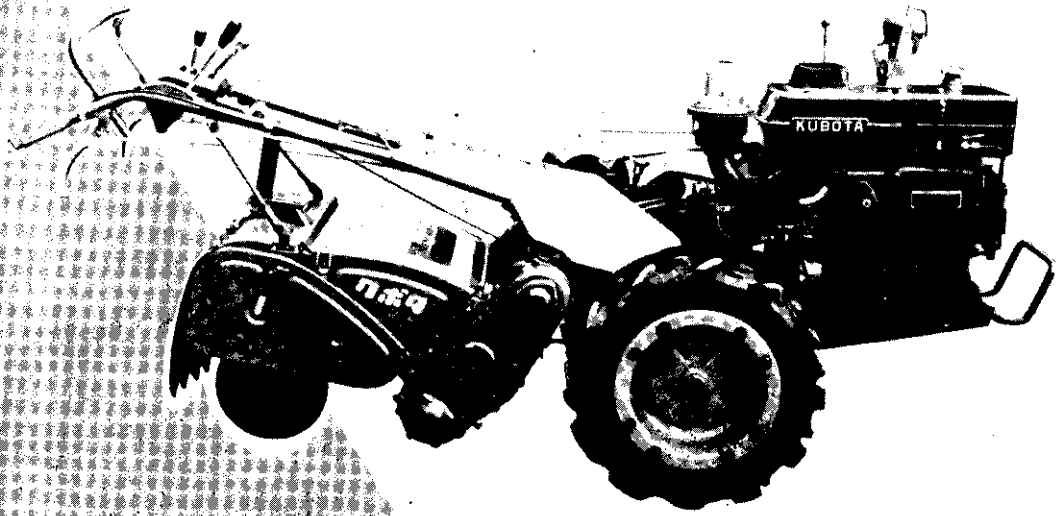

要增產請由深耕作起！

新販賣！

俗稱「耕土一寸、米一石」。深耕能增產為衆所共知的事實。久保田耕耘機 KMB200 型能勝任五台寸至七台寸的深耕，是大型耕耘機的霸王。

規範

配載引擎	KND7 8~10馬力
重 量	280 公斤
變速擋數	前行 6 速 後退 2 速 刀軸 2 速
主離合器	乾式多板型
刹 車	圓板刹車
耕 巾	約 2 台尺
耕 深	5 台寸至 7 台寸
能 力	每小時一分地

註：本公司另有久保田各種型式的耕耘機，詳細函索即寄。