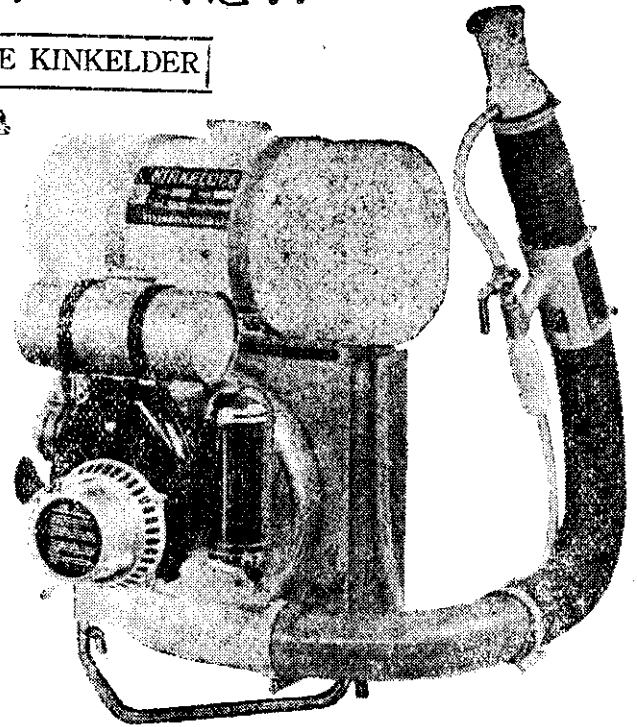

植物病蟲害共同防治最新武器
世界名廠荷蘭榮譽出品最新型

驚人好消息!!

輕快牌 動力噴霧噴粉二用機 **DE KINKELDER**

歡迎比較 現貨供應

五大特點

- △重量輕：全機淨重 9.7 公斤 (16 台斤)
裝藥後重 20.7 公斤 (34 台斤)
- △機件好：JLO 名牌馬達·經久耐用
- △效率高：每小時可噴完一甲地
- △耗油省：每小時耗 0.6 公升
- △操作易：一人可以單獨工作
人人都會使用

一般性能介紹

- 引擎：JLO 牌 26cc 0.85 馬力
- 噴速：最高每分鐘可噴藥液 2 公升
- 風力：5 公尺
- 藥液容量：11 公升
- 粉劑容量：11 公升
- 油櫃容量：1 公升
- 用油：用機油 1 份汽油 25 份混合

特別服務

本公司特聘萬國機車修理廠
為用戶免費修理!

臺灣省總代理
永松貿易股份有限公司

臺北市鄭州路二十三號二樓 電話：42003
41328

250cc

品出譽榮廠利農洲歐