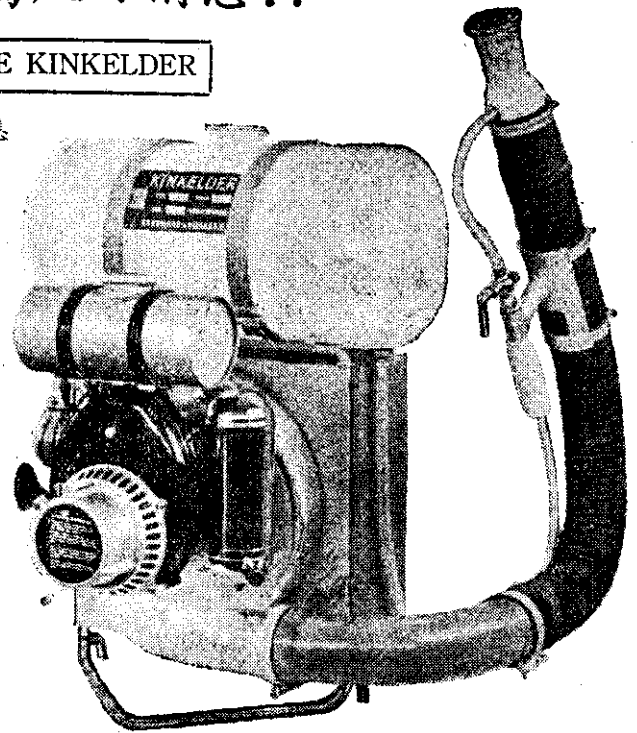

植物病蟲害共同防治最新武器
世界名廠荷蘭榮譽出品最新型

驚人好消息!!

輕快牌動力噴霧二用機 **DE KINKELDER**

歡迎比較 現貨供應

五大特點

- △重量輕：全機淨重 9.7 公斤 (16台斤)
  裝藥後重 20.7公斤 (34台斤)
- △機件好：JLO 名牌馬達·經久耐用
- △效率高：每小時可噴完一甲地
- △耗油省：每小時祇耗 0.6公升
- △操作易：一人可以單獨工作
  人人都會使用

一般性能介紹

- 引擎：JLO 牌 26cc 0.85 馬力
- 噴速：最高每分鐘可噴藥液 2 公升
- 風力：5 公尺
- 藥液容量：11公升
- 粉劑容量：11公升
- 油櫃容量：1 公升
- 用油：用機油 1 分汽油 25份混合

特別服務

本公司特聘萬國機車修理廠
為用戶免費修理!

臺灣省總代理
永松貿易股份有限公司

臺北市鄭州路二十三號二樓 電話：42003
41328

250cc