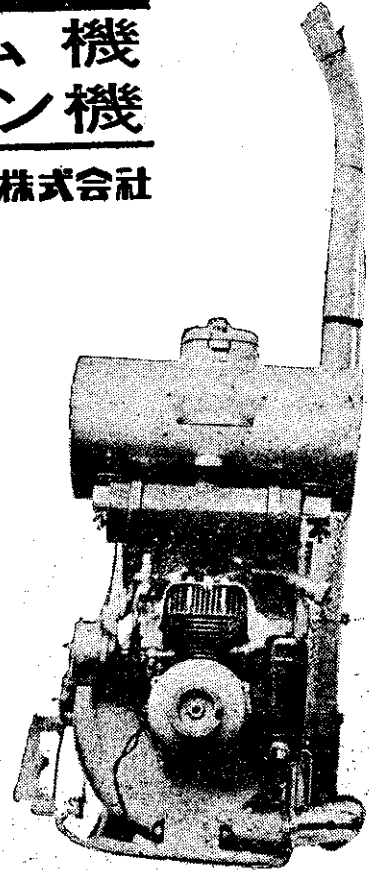

H5型

のボロ

ファンム機 サンポン機

久保田鉄工株式会社

好消息!!

耕耘機的 **久保田**

榮譽出品各種防除機已經到臺了!

農業機械的專家 **久保田**

以信用保證 **品質超羣!!**

堅固耐用!!

詳細規格如下:

LM型

	H5 型 動力噴霧機	LM 型 噴霧噴粉兩用機
尺 寸	長 36.4 寬 28.2 高 35.4 (公分)	長 46 寬 53 高 72.5 (公分)
發 動 機	久保田 LK50型 183cc 5 馬力	久保田 D-52 型 50cc 1.4(馬力)
藥 液 容 量	無限	12公升
最 大 吐 水 量	每分 7~9公升 (吸水量)	每分 3 公斤
到 達 距 離	10公尺
附 屬 品	一式(包含工具)	一式(包含工具)
重 量	38.7 公斤	18.5 公斤