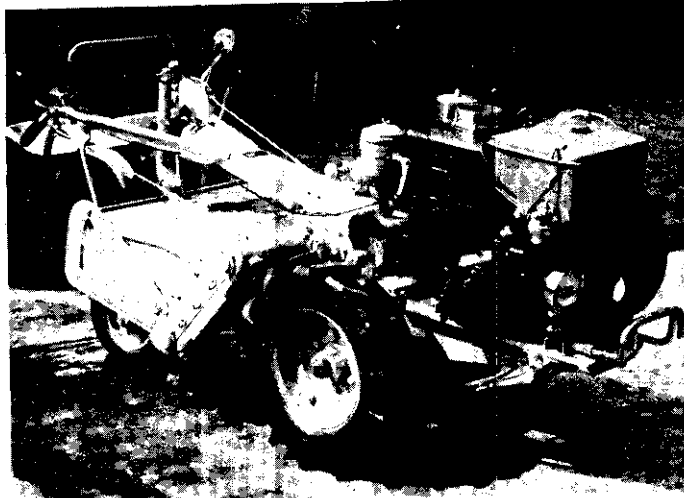

ヤンマーディーゼル

中農機

作 日

中國農業機械公司

最新榮譽出品KFG600型

四大優點

保養修理	服務第一
零件齊備	供應無缺
省力省油	堅固耐用
操作駕駛	簡易輕便

八大工作

犁田	脫穀	抽水	碾米
開溝	運輸	作畦	鋸木

型式	中農牌井關KFG600型配中農野馬NT95K改良型柴油引擎		
附帶機件名稱	1. 中農牌井關型牽引迴轉式動力耕耘機	1	台
	2. 中農野馬NT95K改良型7—10.5馬力柴油引擎	1	台
	3. 600×12橡膠輪(附著於耕耘機)	1	組
	4. 作溝器	1	組
	5. 耕耘刀(18支)	1	組
	6. 開墾刀(18支)	1	組
	7. 水田車輪(26"V型 25"S型 29"V型任擇一種)	1	組
	8. 電燈	1	套
	9. 中農釘齒耙	1	組
	10. 前站架	1	個
	11. 照後鏡	1	個
	12. 喇叭	1	個
	13. 標準工具	2	套
	14. 作業服及帽子、毛巾	2	套
	15. 柴油濾清器(附著於NT95K改良型引擎)	1	套
	16. 耕耘部橡皮蓋	1	個
	17. 乘用裝置	1	套
	18. 引擎及耕耘部保養手冊	2	冊
售價	每套新台幣五萬五千元正 (N.T.\$55,000.00)		