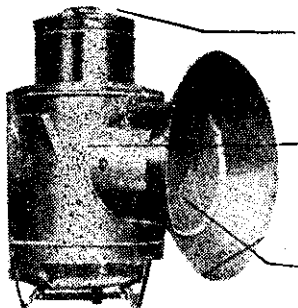

特點：輕便、耐用、效率大、可抵十五人工作。 規格：42、30、26吋鋸板

烘乾機

燃料省、溫度適可、安全可靠  
穀物烘乾用、可免雨季煩惱

克林頓引擎·引擎霸王

美國原裝最高級引擎

特點：省油、耐用、有力、起動快、零件齊。

馬力：2.5、3.3、4.0、6.3、7.5、9.8、10.3  
適用：搬運機、抽水機、脫穀機、耕耘機、發電機等。

徵各地方  
代銷處