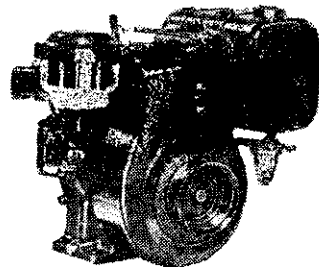

農友之友 農業機械總匯 現貨供應

精米機

碾米界新獻，由脫穀到精白一次完成

·其他營業項目·

發電機、刈草機、抽水機、鑿地機、耕耘機 王牌美利牌

說明書索備

美國克林頓引擎  
日本美利耕耘機

克林頓動力鋸

特點：輕便、耐用、效率大、可抵十五人工作。 規格：42、30、26吋鋸板

烘乾機

燃料省、溫度適可、安全可靠  
穀物烘乾用、可免雨季煩惱

克林頓引擎·引擎霸王

美國原裝最高級引擎

特點：省油、耐用、有力、起動快、零件齊。

馬力：2.5、3.3、4.0、6.3、7.5、9.8、10.3  
適用：搬運機、抽水機、脫穀機、耕耘機、發電機等。

徵各地方  
代銷處