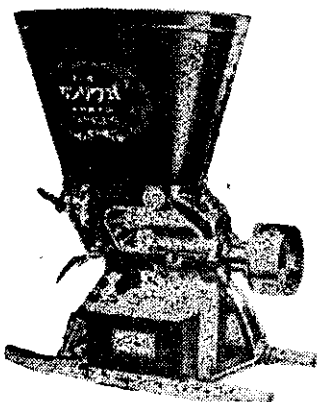

農友之友 農業機械總匯 現貨供應

精米機

碾米界新獻，由脫穀到精白一次完成

·其他營業項目·

發電機、刈草機、抽水機、鑿地機、耕耘機 王牌美利牌

說明書索備

美國克林頓引擎  
日本美利耕耘機

克林頓動力鋸

特點：輕便、耐用、效率大、可抵十五人工作。 規格：42、30、26吋鋸板

烘乾機

燃料省、溫度適可、安全可靠  
穀物烘乾用、可免雨季煩惱

克林頓引擎·引擎霸王

美國原裝最高級引擎

特點：省油、耐用、有力、起動快、零件齊。

馬力：2.5、3.3、4.0、6.3、7.5、9.8、10.3  
適用：搬運機、抽水機、脫穀機、耕耘機、發電機等。

徵各地方  
代銷處