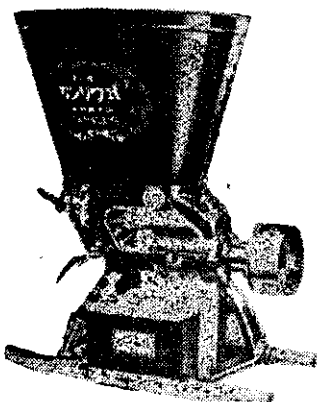

農友之友 農業機械總匯 現貨供應

精米機

碾米界新獻，由脫穀到精白一次完成

·其他營業項目·

發電機、刈草機、抽水機、鑿地機、耕耘機 王牌美利牌

說明書索備

美國克林頓引擎
日本美利耕耘機

克林頓動力鋸

特點：輕便、耐用、效率大、可抵十五人工作。 規格：42、30、26吋鋸板

烘乾機

燃料省、溫度適可、安全可靠
穀物烘乾用、可免雨季煩惱

克林頓引擎·引擎霸王

美國原裝最高級引擎

特點：省油、耐用、有力、起動快、零件齊。

馬力：2.5、3.3、4.0、6.3、7.5、9.8、10.3
適用：搬運機、抽水機、脫穀機、耕耘機、發電機等。

徵各地方
代銷處