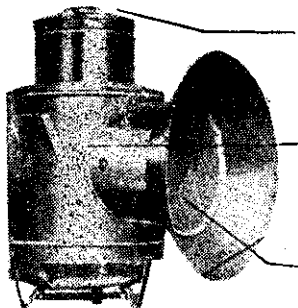

特點：輕便、耐用、效率大、可抵十五人工作。 規格：42、30、26吋鋸板

烘乾機

燃料省、溫度適可、安全可靠
穀物烘乾用、可免雨季煩惱

克林頓引擎·引擎霸王

美國原裝最高級引擎

特點：省油、耐用、有力、起動快、零件齊。

馬力：2.5、3.3、4.0、6.3、7.5、9.8、10.3
適用：搬運機、抽水機、脫穀機、耕耘機、發電機等。

徵各地方
代銷處