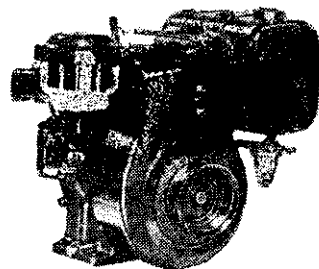

農友之友 農業機械總匯 現貨供應

精米機

碾米界新獻，由脫穀到精白一次完成

·其他營業項目·

發電機、刈草機、抽水機、鑿地機、耕耘機 王牌美利牌

說明書索備

美國克林頓引擎
日本美利耕耘機

克林頓動力鋸

特點：輕便、耐用、效率大、可抵十五人工作。 規格：42、30、26吋鋸板

烘乾機

燃料省、溫度適可、安全可靠
穀物烘乾用、可免雨季煩惱

克林頓引擎·引擎霸王

美國原裝最高級引擎

特點：省油、耐用、有力、起動快、零件齊。

馬力：2.5、3.3、4.0、6.3、7.5、9.8、10.3
適用：搬運機、抽水機、脫穀機、耕耘機、發電機等。

徵各地方
代銷處